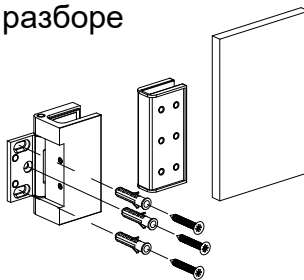

# Схема установки петли Валя FDP-260

## Стена-стекло 90°

Вырезы в стекле не требуются

Вид петли в разборе

Установка стекла

Регулировка угла