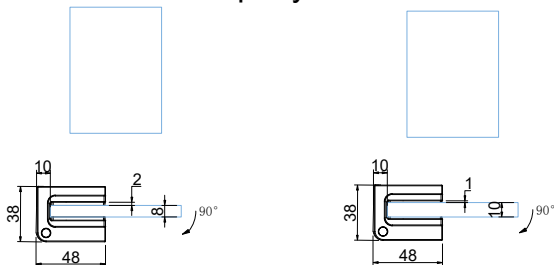

# Схема установки петли Валя FDP-260

## Стена-стекло 90°

Вырезы в стекле не требуются

Вид петли в разборе

Установка стекла

Регулировка угла