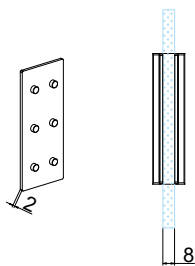

# Схема установки петли Валя FDP-260

## Стена-стекло 90°

Вырезы в стекле не требуются

Вид петли в разборе

Установка стекла

Регулировка угла