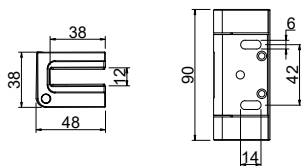

# Схема установки петли Валя FDP-260

## Стена-стекло 90°

Вырезы в стекле не требуются

Вид петли в разборе

Установка стекла

Регулировка угла