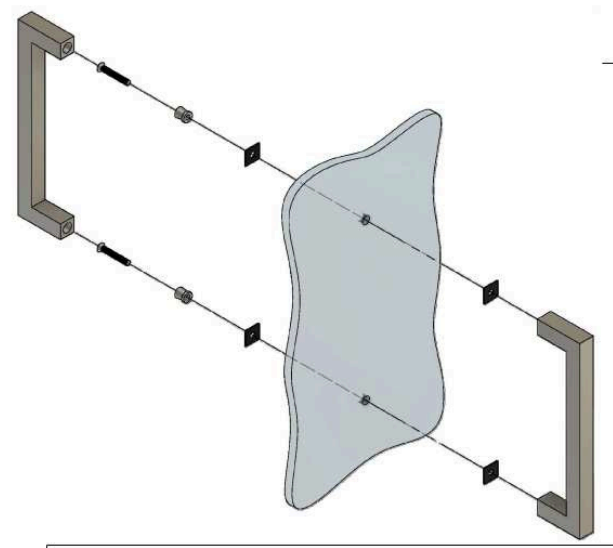

Подходит для стекла толщиной 8 мм, 10 мм

FDR-71 SUS304  
khancorp.ru