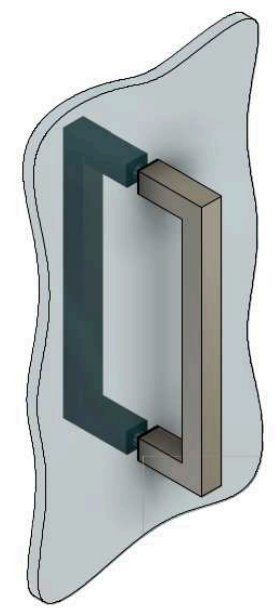

Подходит для стекла толщиной 8 мм, 10 мм

FDR-71 SUS304  
khancorp.ru