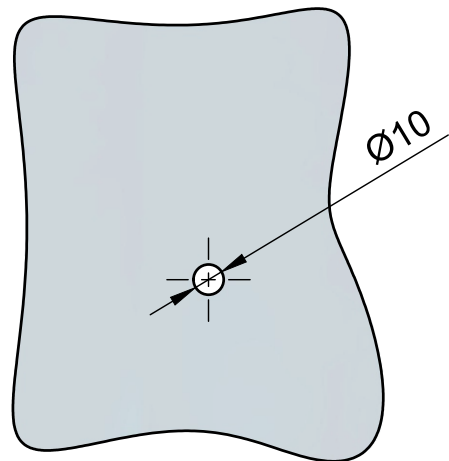

Эскиз установочных
отверстий в стекле

В комплекте прокладки для стекла 8мм, 10мм

FDR-48 BR
khancorp.ru