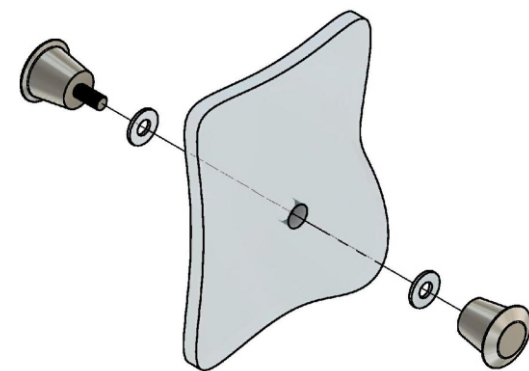

Эскиз установочных
отверстий в стекле

В комплекте прокладки для стекла 8мм, 10мм

FDR-48 BR
khancorp.ru