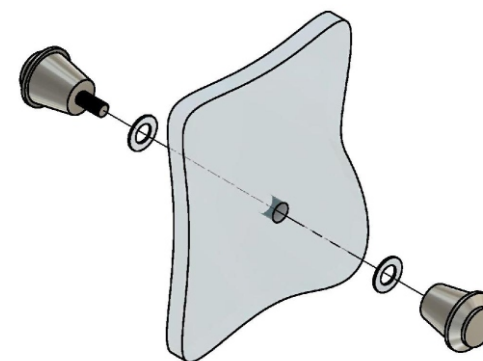

Эскиз установочных
отверстий в стекле

В комплекте прокладки для стекла 8мм, 10мм

FDR-48 AL
khancorp.ru