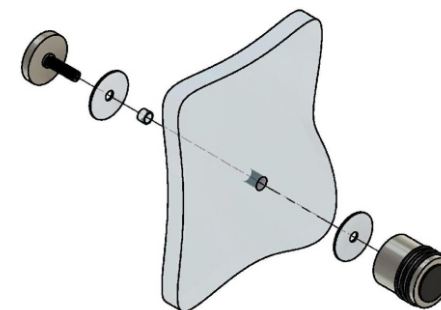

Эскиз установочных
отверстий в стекле

В комплекте прокладки для стекла 6мм, 8мм, 10мм, 12мм
Муфта Ø10 с уплотнителем Ø12

FDR-142 BR Йота
khancorp.ru