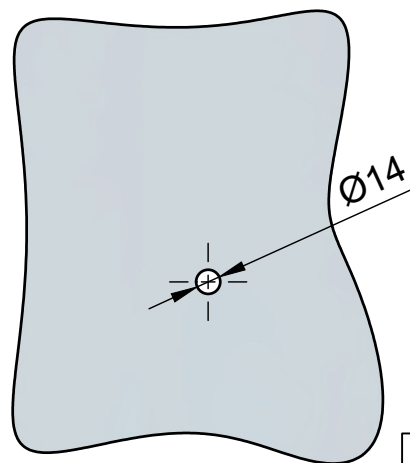

Эскиз установочных
отверстий в стекле

В комплекте прокладки для стекла 6мм, 8мм, 10мм, 12мм
Муфта Ø10 с уплотнителем Ø12

FDR-142 BR Йота
khancorp.ru