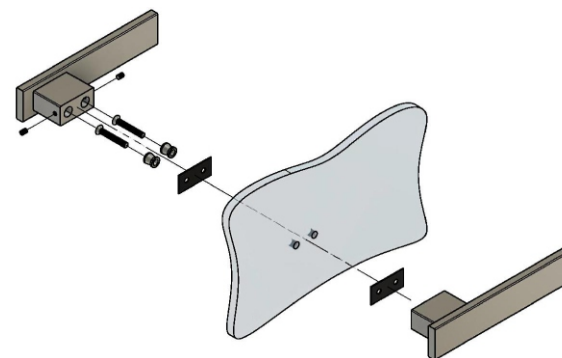

Эскиз установочных
отверстий в стекле

В комплекте прокладки для стекла 8мм, 10мм

FDR-126 SUS304
khancorp.ru