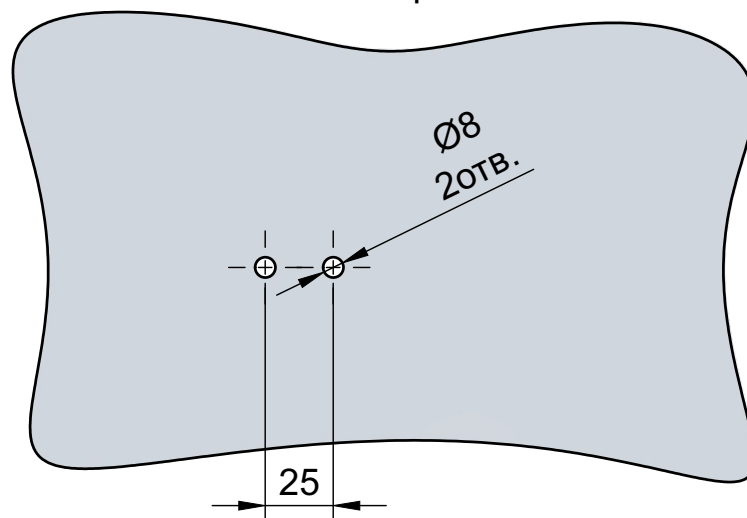

Эскиз установочных
отверстий в стекле

В комплекте прокладки для стекла 8мм, 10мм

FDR-126 SUS304
khancorp.ru