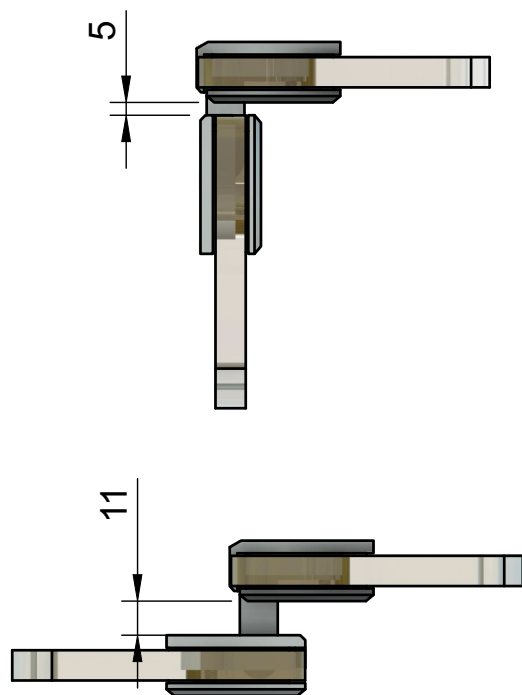

Поворот в обе стороны на 90°

Эскиз установочных отверстий в стекле

В комплекте прокладки для стекла 8 мм, 10 мм, 12 мм

FDP-23 BR  
khancorp.ru