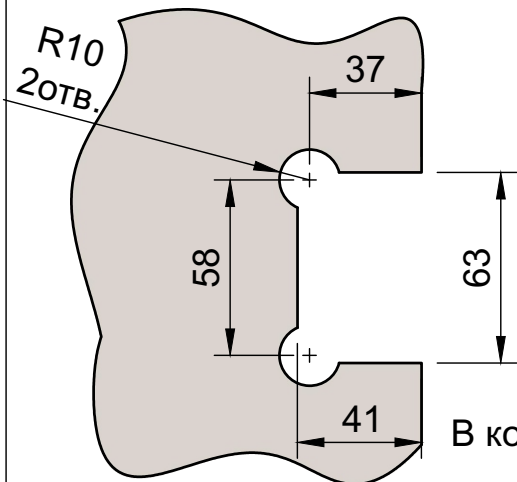

Поворот в обе стороны на 90°

Эскиз установочных отверстий в стекле

В комплекте прокладки для стекла 8 мм, 10 мм, 12 мм

FDP-23 BR  
khancorp.ru