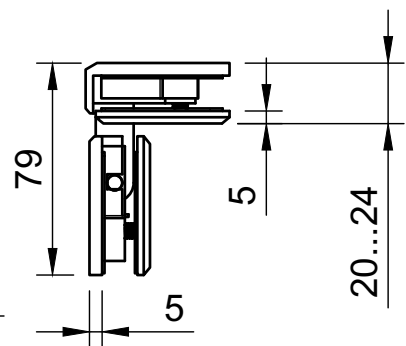

Поворот в обе стороны на 90°

Эскиз установочных отверстий в стекле

В комплекте прокладки для стекла 8 мм, 10 мм, 12 мм

FDP-23 BR  
khancorp.ru