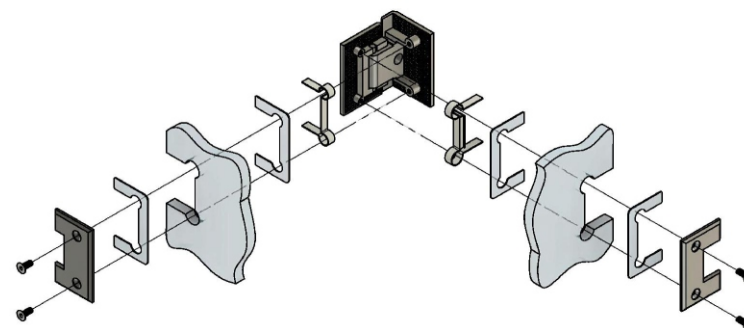

Поворот в обе стороны на 90°

Эскиз установочных отверстий в стекле

В комплекте прокладки для стекла 8 мм, 10 мм, 12 мм

FDP-23 BR  
khancorp.ru