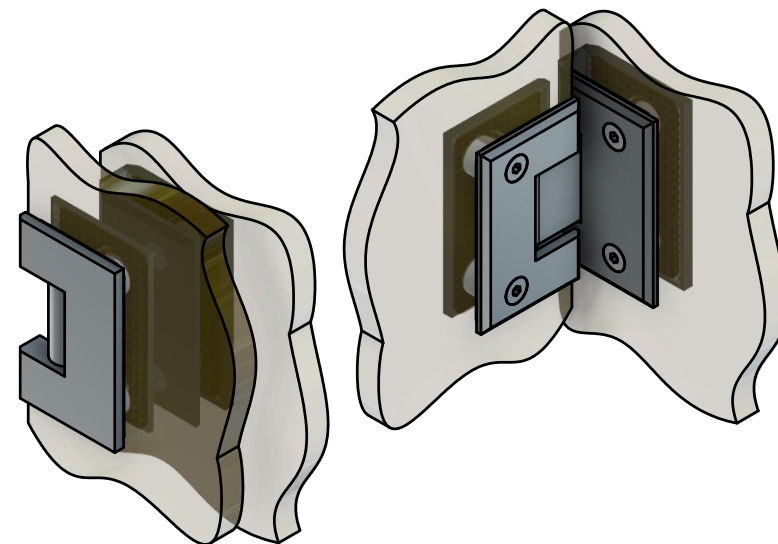

Поворот в обе стороны на 90°

Эскиз установочных отверстий в стекле

В комплекте прокладки для стекла 8 мм, 10 мм, 12 мм

FDP-23 BR  
khancorp.ru