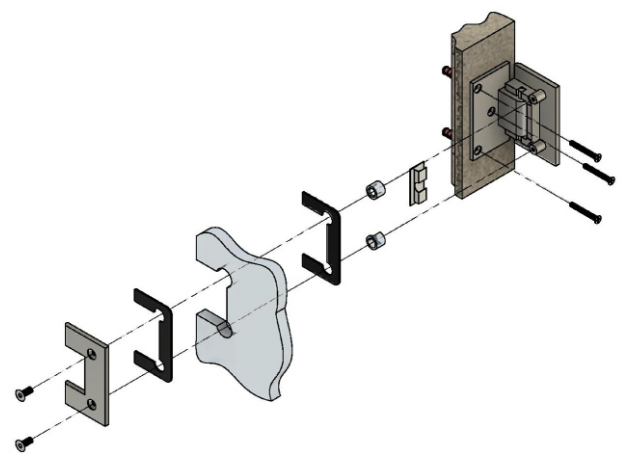

Поворот в обе стороны на 90°

Эскиз установочных отверстий в стекле

В комплекте прокладки для стекла 8 мм, 10 мм

FDP-150 SUS304  
Альфа  
khancorp.ru