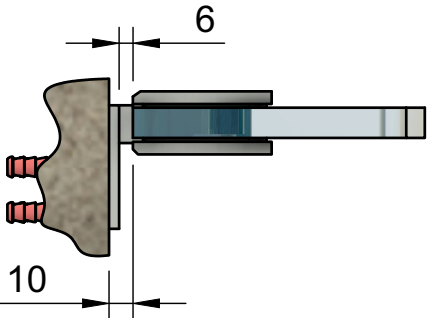

Поворот в обе стороны на 90°

Эскиз установочных отверстий в стекле

В комплекте прокладки для стекла 8 мм, 10 мм

FDP-150 SUS304  
Альфа  
khancorp.ru