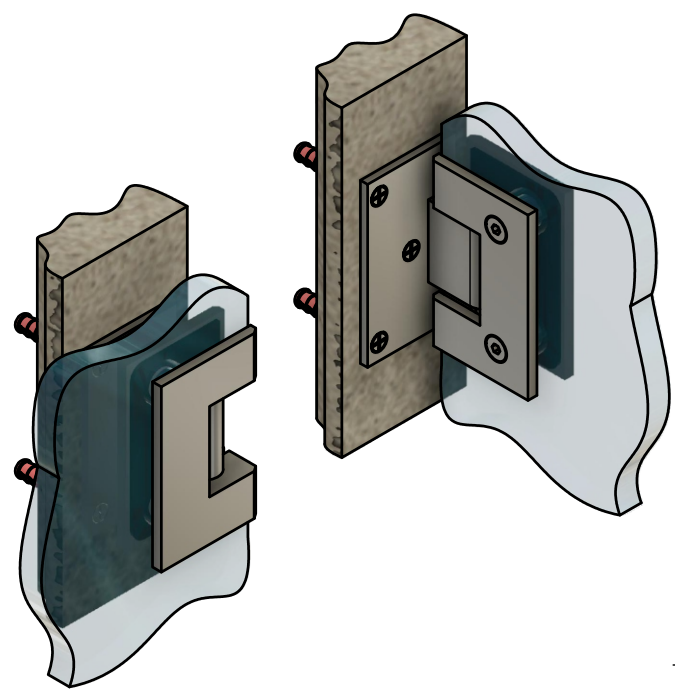

Поворот в обе стороны на 90°

Эскиз установочных отверстий в стекле

В комплекте прокладки для стекла 8 мм, 10 мм

FDP-150 SUS304  
Альфа  
khancorp.ru