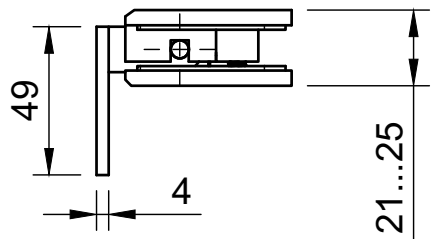

Поворот в обе стороны на 90°

Эскиз установочных отверстий в стекле

В комплекте прокладки для стекла 8 мм, 10 мм

FDP-150 SUS304  
Альфа  
khancorp.ru