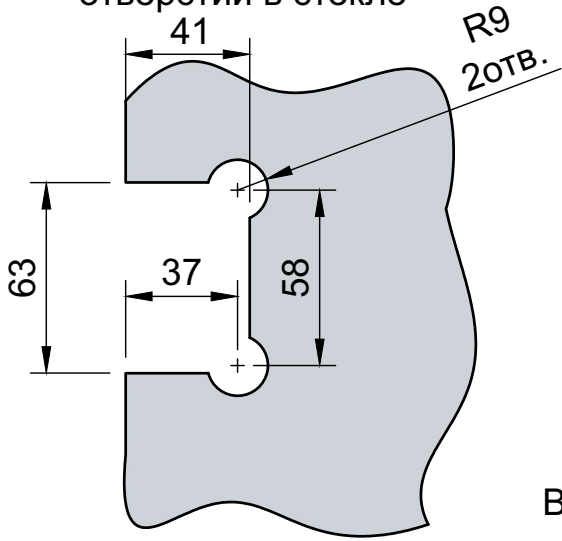

Поворот в обе стороны на 90°

Эскиз установочных отверстий в стекле

В комплекте прокладки для стекла 8 мм, 10 мм

FDP-150 SUS304  
Альфа  
khancorp.ru