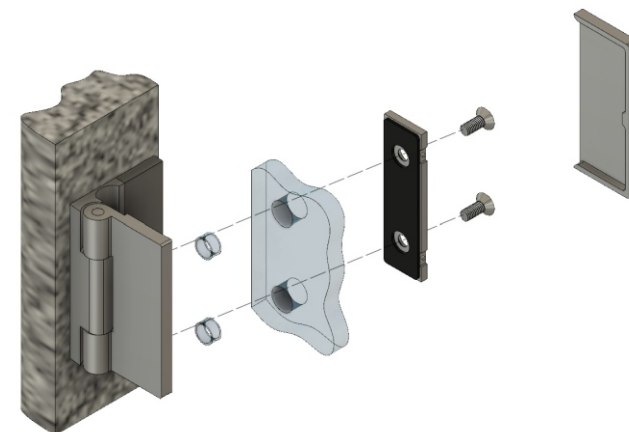

Эскиз установочных
отверстий в стекле

В комплекте прокладки для стекла 6мм, 8мм, 10мм
Диаметр втулок для монтажных отверстий стекла - 12мм

FDP-120 ZN
khancorp.ru