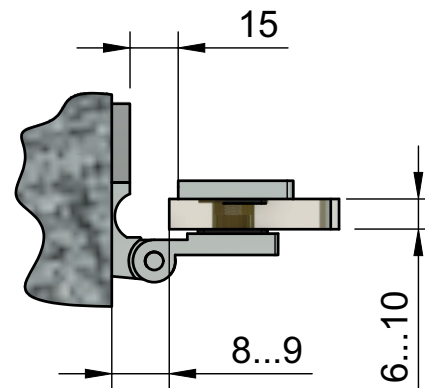

Эскиз установочных
отверстий в стекле

В комплекте прокладки для стекла 6мм, 8мм, 10мм
Диаметр втулок для монтажных отверстий стекла - 12мм

FDP-120 ZN
khancorp.ru