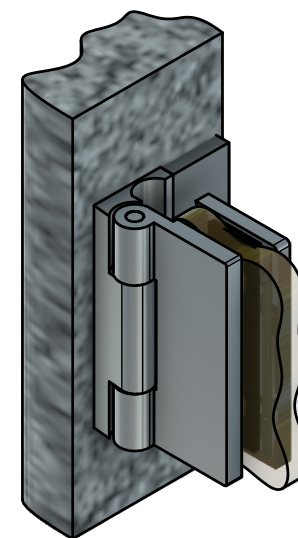

Эскиз установочных
отверстий в стекле

В комплекте прокладки для стекла 6мм, 8мм, 10мм
Диаметр втулок для монтажных отверстий стекла - 12мм

FDP-120 ZN
khancorp.ru