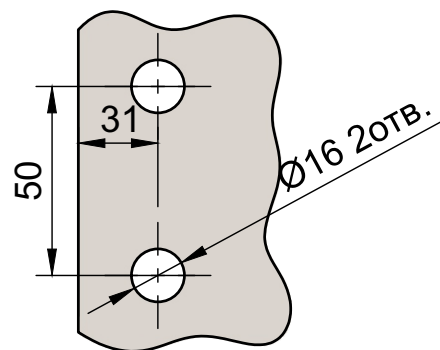

Эскиз установочных
отверстий в стекле

В комплекте прокладки для стекла 6мм, 8мм, 10мм
Диаметр втулок для монтажных отверстий стекла - 12мм

FDP-120 ZN
khancorp.ru