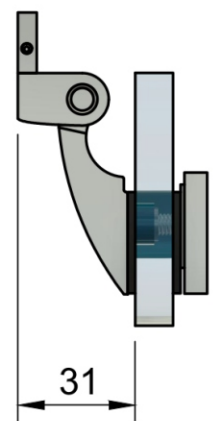

Эскиз установочных отверстий в стекле

В комплекте прокладки для стекла 6 мм, 8 мм, 10 мм
Диаметр втулок для монтажных отверстий стекла - 11мм

FDP-112 BR Европа
khancorp.ru