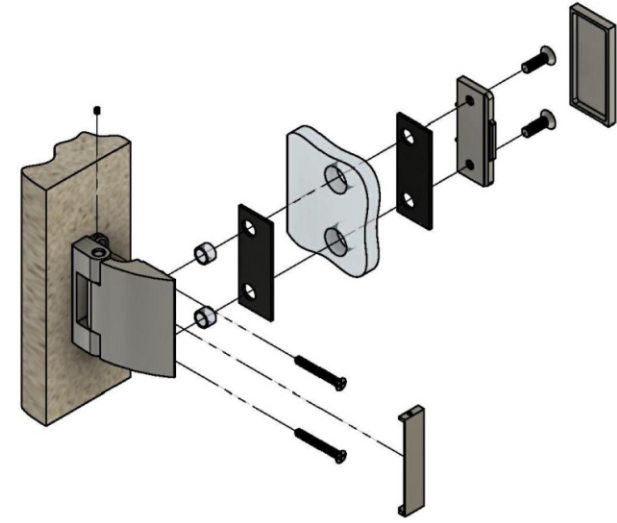

Эскиз установочных отверстий в стекле

В комплекте прокладки для стекла 6 мм, 8 мм, 10 мм
Диаметр втулок для монтажных отверстий стекла - 11мм

FDP-112 BR Европа
khancorp.ru