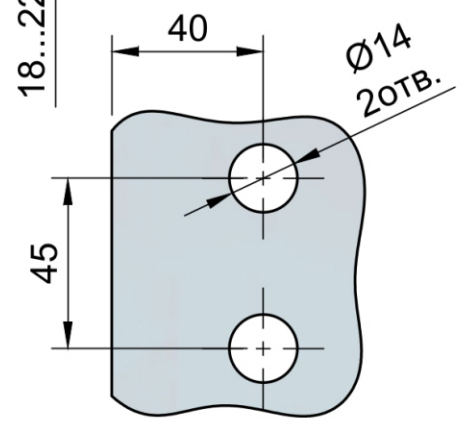

Эскиз установочных отверстий в стекле

В комплекте прокладки для стекла 6 мм, 8 мм, 10 мм
Диаметр втулок для монтажных отверстий стекла - 11мм

FDP-112 BR Европа
khancorp.ru