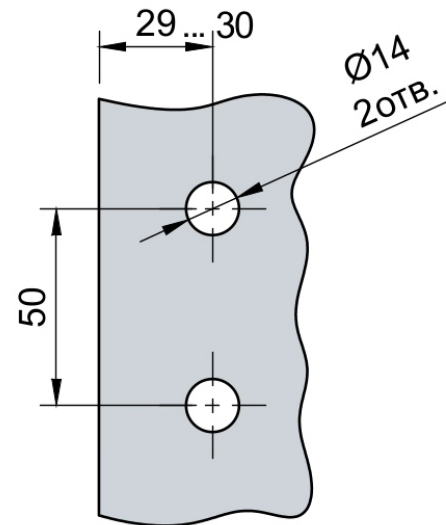

Эскиз установочных  
отверстий в стекле

В комплекте прокладки для стекла 8 мм  
Диаметр втулок для монтажных отверстий стекла - 12мм

FDP-102 BR Муза  
khancorp.ru