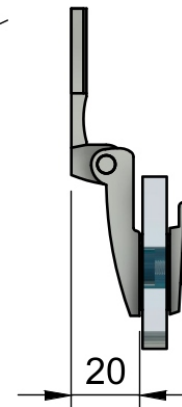

Эскиз установочных  
отверстий в стекле

В комплекте прокладки для стекла 8 мм  
Диаметр втулок для монтажных отверстий стекла - 12мм

FDP-102 BR Муза  
khancorp.ru