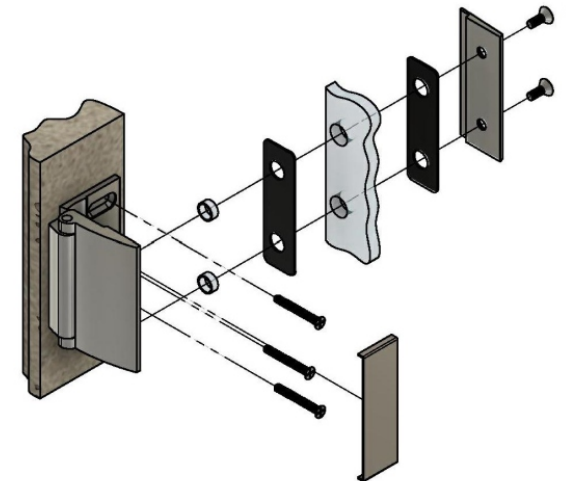

Эскиз установочных  
отверстий в стекле

В комплекте прокладки для стекла 8 мм  
Диаметр втулок для монтажных отверстий стекла - 12мм

FDP-102 BR Муза  
khancorp.ru