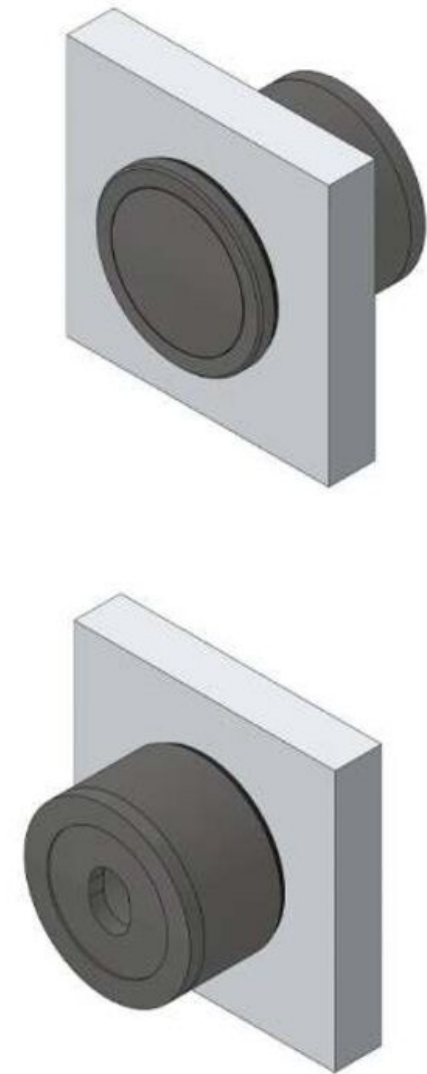

Вырез в стекле

FKK-32 SUS304  
khancorp.ru