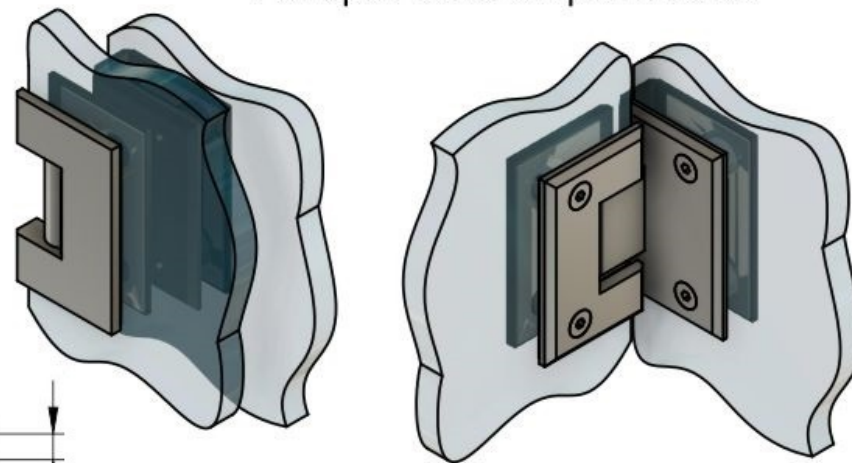

Эскиз установочных отверстий в стекле

стеклянная дверь

стационарное стекло

В комплекте прокладки для стекла 8 мм, 10 мм, 12 мм

Поворот в обе стороны на 90°

FDP-23 SUS304
khancorp.ru