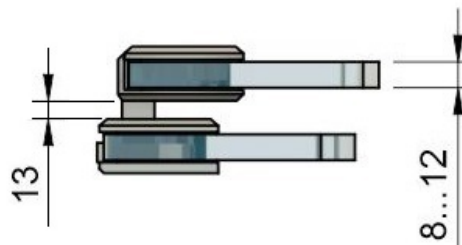

Эскиз установочных отверстий в стекле

стеклянная дверь

стационарное стекло

В комплекте прокладки для стекла 8 мм, 10 мм, 12 мм

Поворот в обе стороны на 90°

FDP-23 SUS304
khancorp.ru