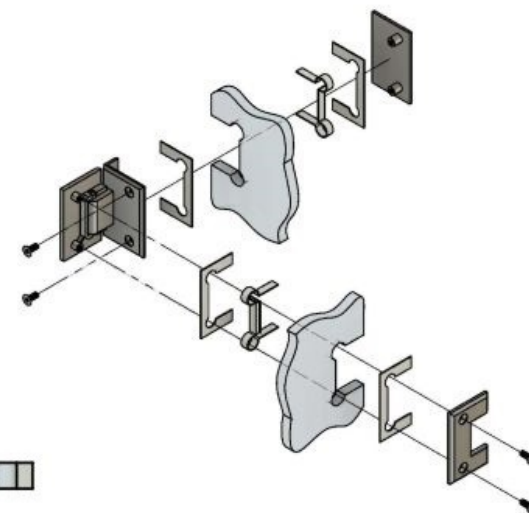

Эскиз установочных отверстий в стекле

стеклянная дверь

стационарное стекло

В комплекте прокладки для стекла 8 мм, 10 мм, 12 мм

Поворот в обе стороны на 90°

FDP-23 SUS304
khancorp.ru