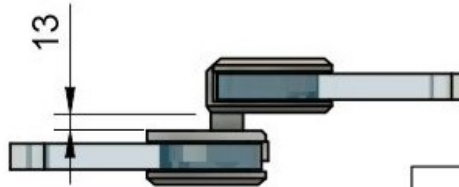

Эскиз установочных отверстий в стекле

стеклянная дверь

стационарное стекло

В комплекте прокладки для стекла 8 мм, 10 мм, 12 мм

Поворот в обе стороны на 90°

FDP-23 SUS304
khancorp.ru