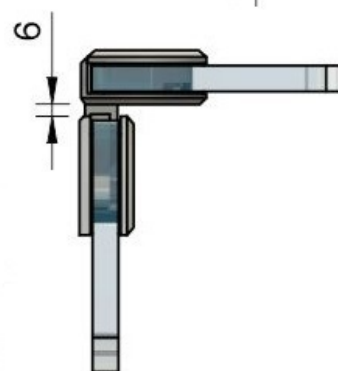

Эскиз установочных отверстий в стекле

стеклянная дверь

стационарное стекло

В комплекте прокладки для стекла 8 мм, 10 мм, 12 мм

Поворот в обе стороны на 90°

FDP-23 SUS304
khancorp.ru