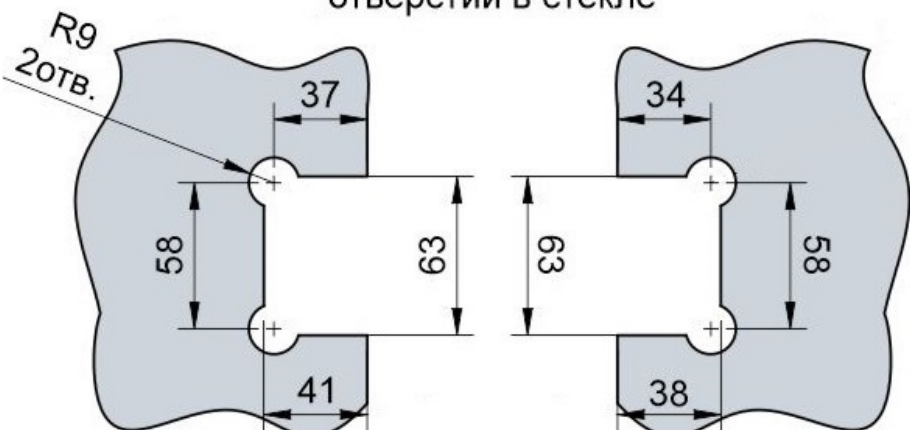

Эскиз установочных отверстий в стекле

стеклянная дверь

стационарное стекло

В комплекте прокладки для стекла 8 мм, 10 мм, 12 мм

Поворот в обе стороны на 90°

FDP-23 SUS304
khancorp.ru