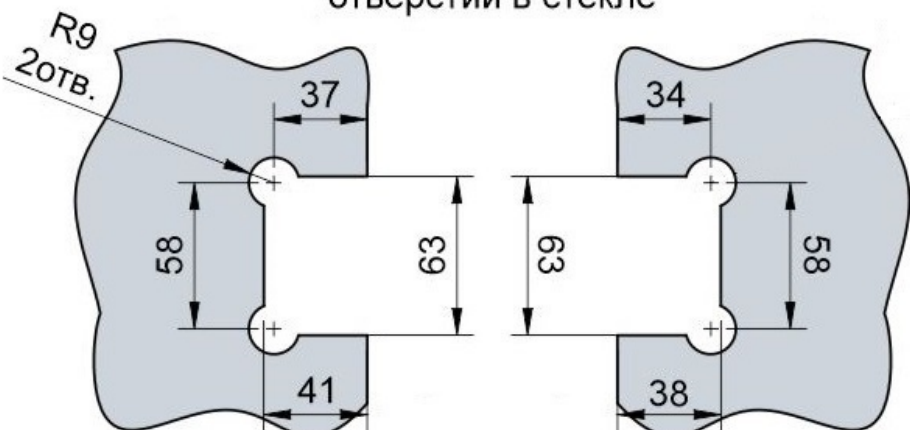

Эскиз установочных отверстий в стекле

стеклянная дверь

стационарное стекло

В комплекте прокладки для стекла 8 мм, 10 мм, 12 мм

Поворот в обе стороны на 90°

FDP-23 BR
khancorp.ru