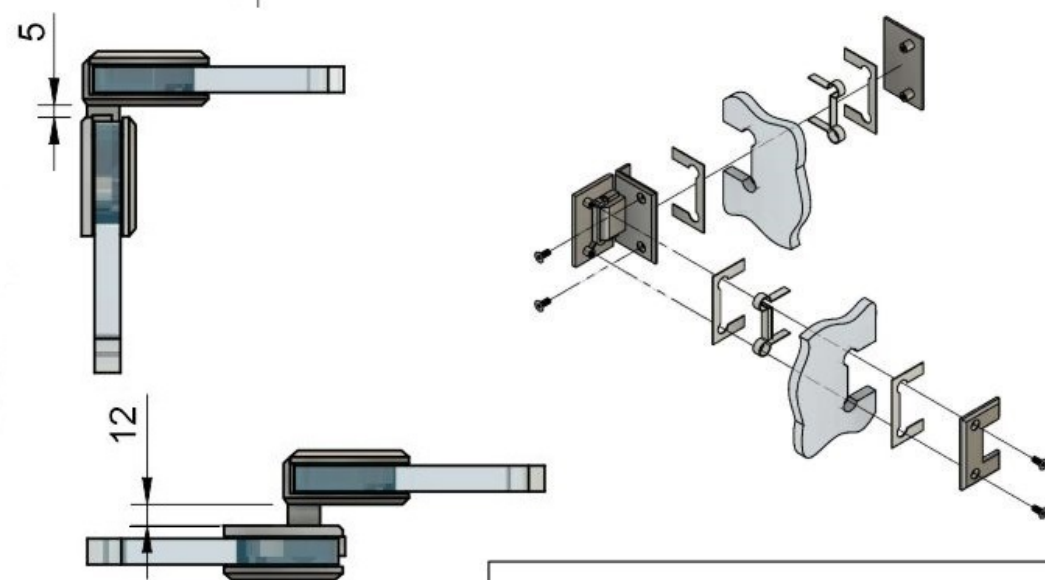

Эскиз установочных отверстий в стекле

стеклянная дверь

стационарное стекло

В комплекте прокладки для стекла 8 мм, 10 мм, 12 мм

Поворот в обе стороны на 90°

FDP-23 BR
khancorp.ru