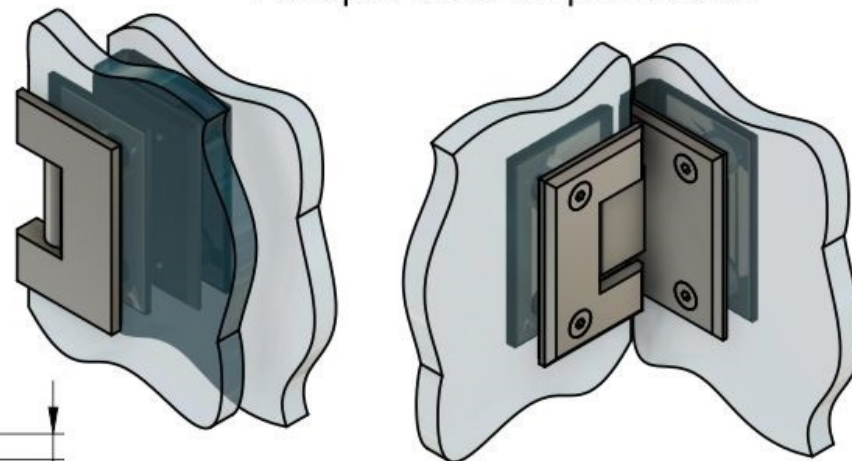

Эскиз установочных отверстий в стекле

стеклянная дверь

стационарное стекло

В комплекте прокладки для стекла 8 мм, 10 мм, 12 мм

Поворот в обе стороны на 90°

FDP-23 BR
khancorp.ru