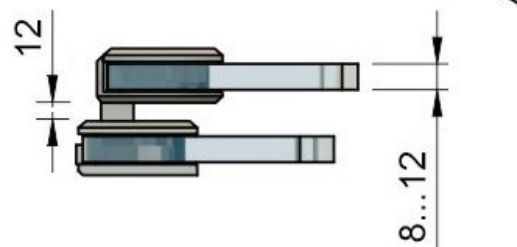

Эскиз установочных отверстий в стекле

стеклянная дверь

стационарное стекло

В комплекте прокладки для стекла 8 мм, 10 мм, 12 мм

Поворот в обе стороны на 90°

FDP-23 BR
khancorp.ru