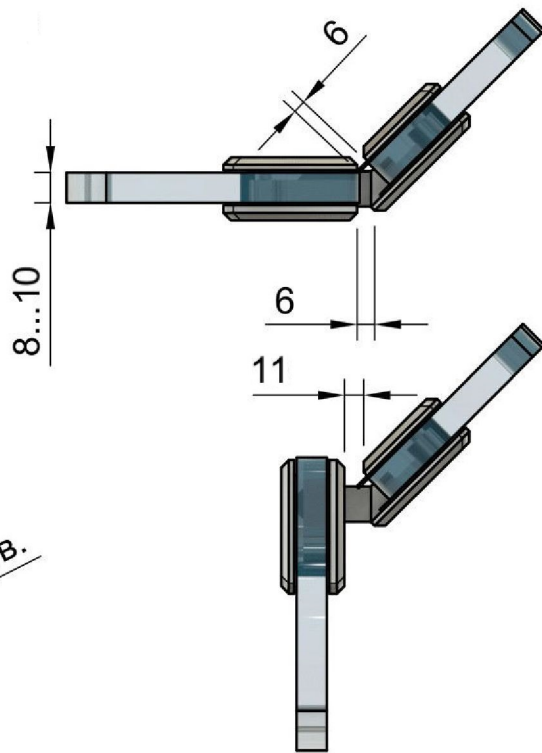

Эскиз установочных
отверстий в стекле

Поворот в обе стороны на 90°

В комплекте прокладки для стекла 8 мм, 10 мм

FDP-24 ZN
khancorp.ru