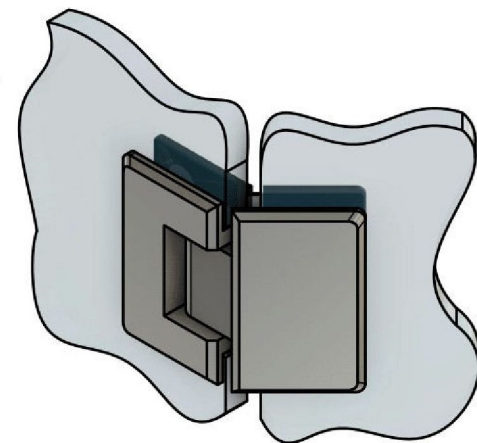

Эскиз установочных
отверстий в стекле

Поворот в обе стороны на 90°

В комплекте прокладки для стекла 8 мм, 10 мм

FDP-24 ZN
khancorp.ru