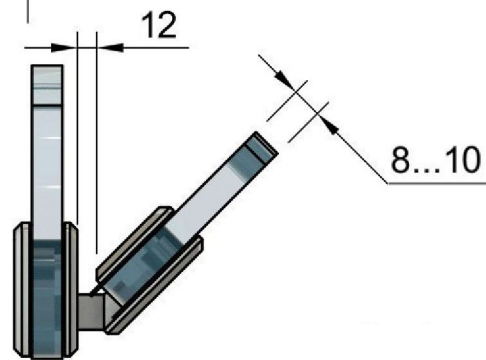

Эскиз установочных
отверстий в стекле

Поворот в обе стороны на 90°

В комплекте прокладки для стекла 8 мм, 10 мм

FDP-24 ZN
khancorp.ru