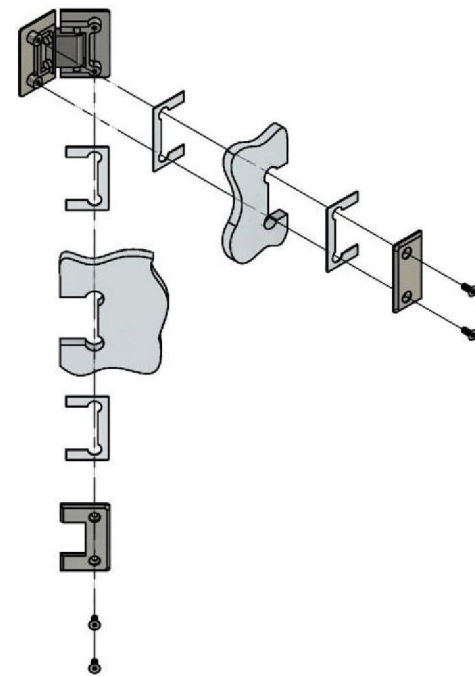

Эскиз установочных
отверстий в стекле

Поворот в обе стороны на 90°

В комплекте прокладки для стекла 8 мм, 10 мм

FDP-24 ZN
khancorp.ru