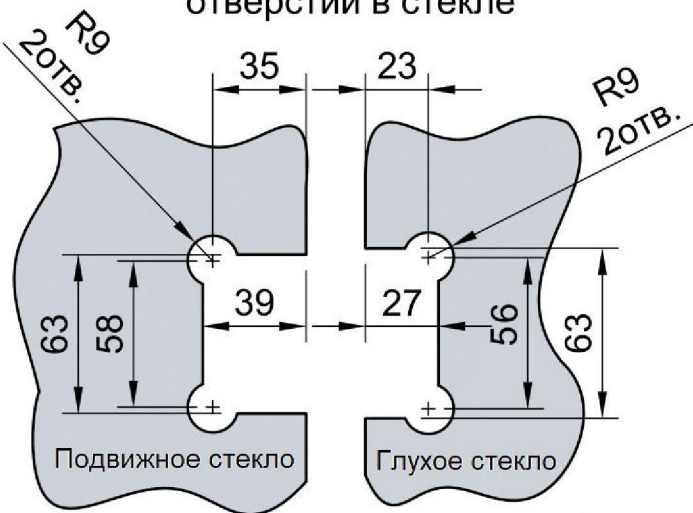

Эскиз установочных
отверстий в стекле

Поворот в обе стороны на 90°

В комплекте прокладки для стекла 8 мм, 10 мм

FDP-24 ZN
khancorp.ru