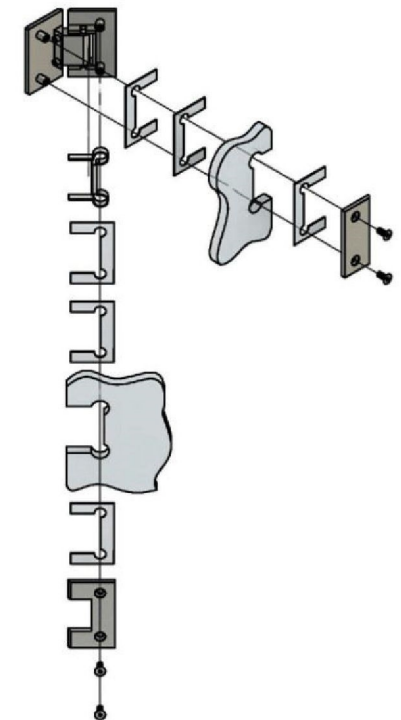

Поворот в обе стороны на 90°

Эскиз установочных отверстий в стекле

В комплекте прокладки для стекла 8 мм, 10 мм

FDP-24 SUS304
khancorp.ru