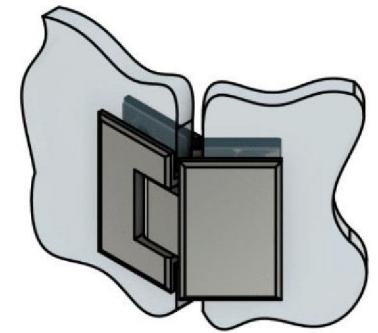

Поворот в обе стороны на 90°

Эскиз установочных отверстий в стекле

В комплекте прокладки для стекла 8 мм, 10 мм

FDP-24 SUS304
khancorp.ru