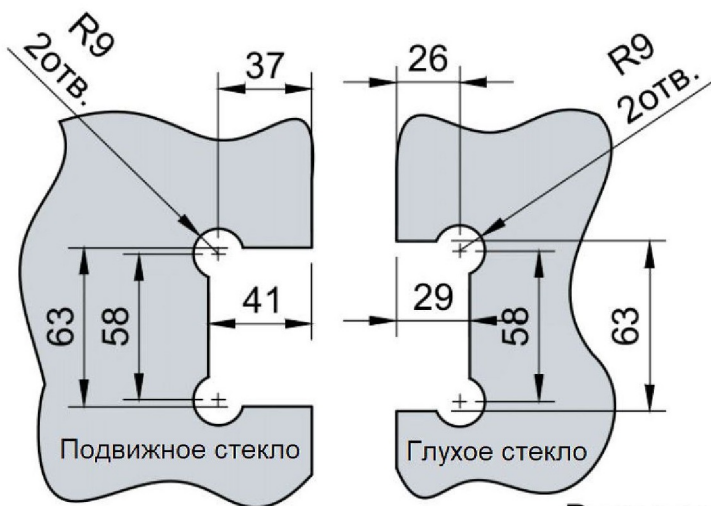

Поворот в обе стороны на 90°

Эскиз установочных отверстий в стекле

В комплекте прокладки для стекла 8 мм, 10 мм

FDP-24 SUS304
khancorp.ru