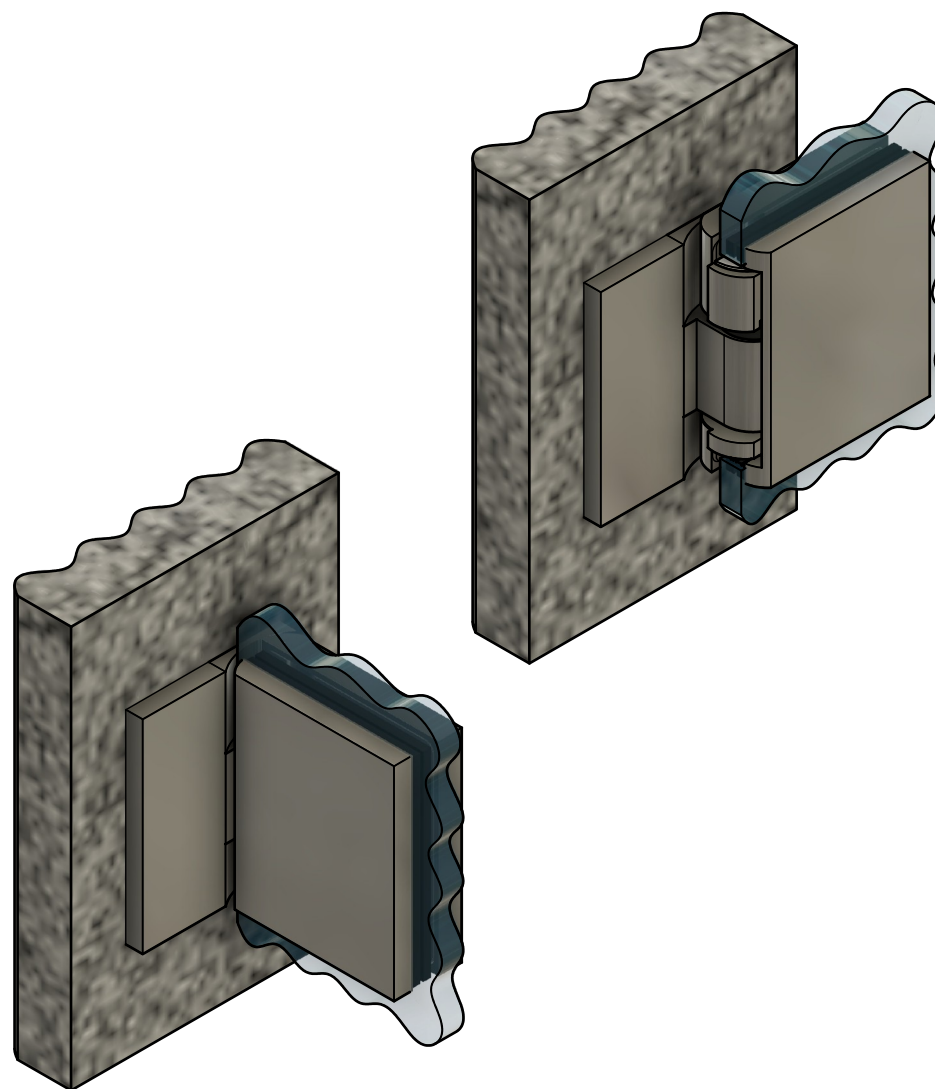

В комплекте прокладки для стекла 8мм, 10мм
Диаметр втулок для монтажных отверстий стекла - 12мм

FDP—240R BR
khancorp.ru