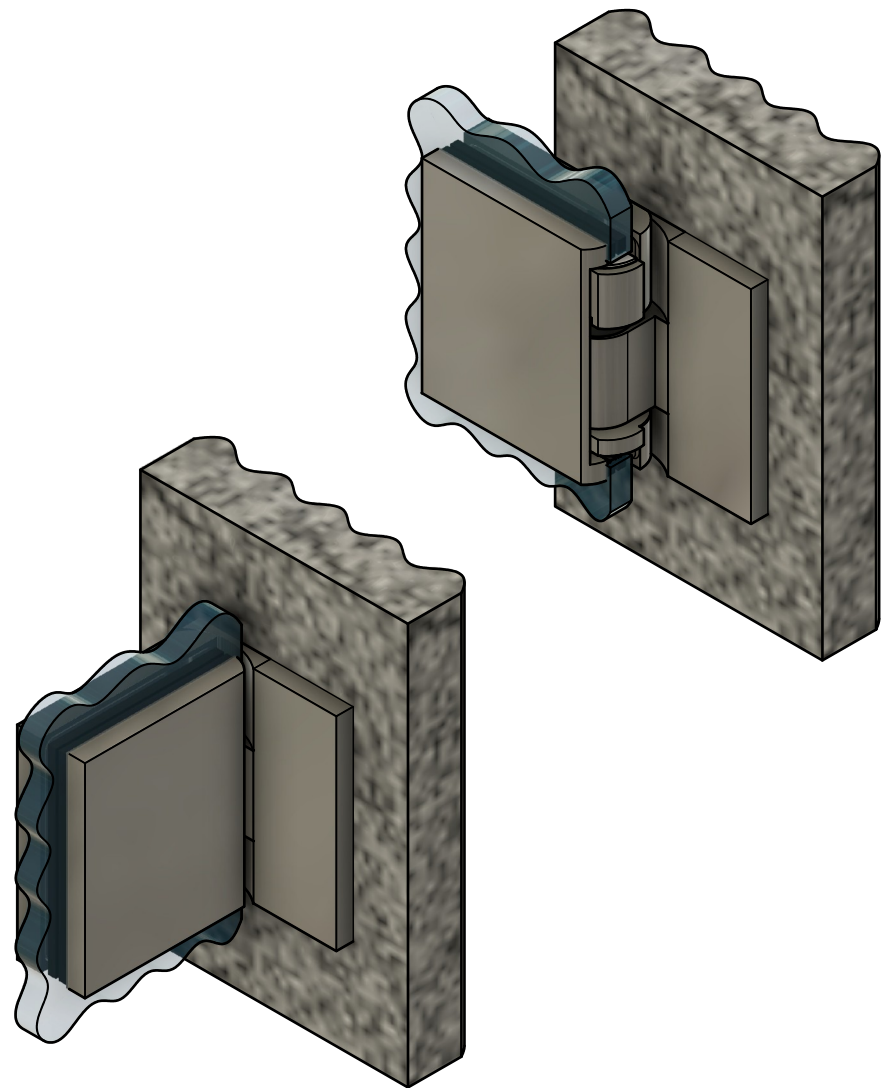

В комплекте прокладки для стекла 8мм, 10мм  
Диаметр втулок для монтажных отверстий стекла - 12мм

FDP—240L BR  
khancorp.ru