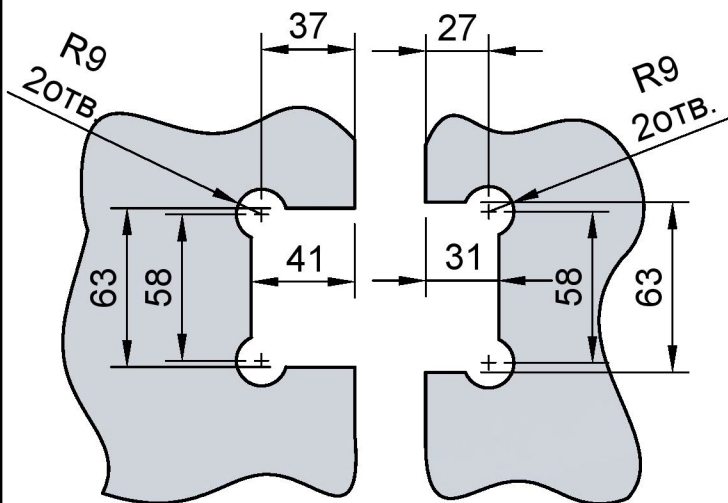

Эскиз установочных отверстий в стекле

В комплекте прокладки для стекла 8 мм, 10 мм

Поворот в обе стороны на 90°

FDP-24 BR
khancorp.ru