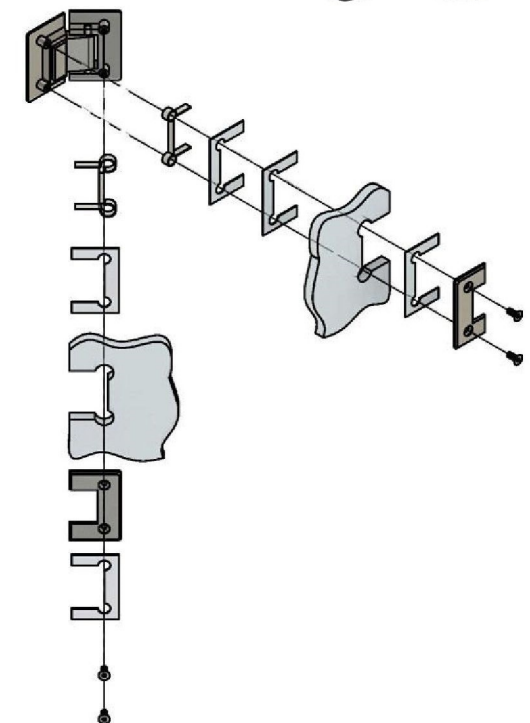

Эскиз установочных отверстий в стекле

В комплекте прокладки для стекла 8 мм, 10 мм

Поворот в обе стороны на 90°

FDP-24 BR
khancorp.ru