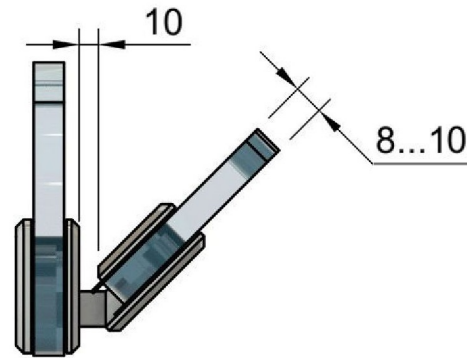

Эскиз установочных отверстий в стекле

В комплекте прокладки для стекла 8 мм, 10 мм

Поворот в обе стороны на 90°

FDP-24 BR
khancorp.ru