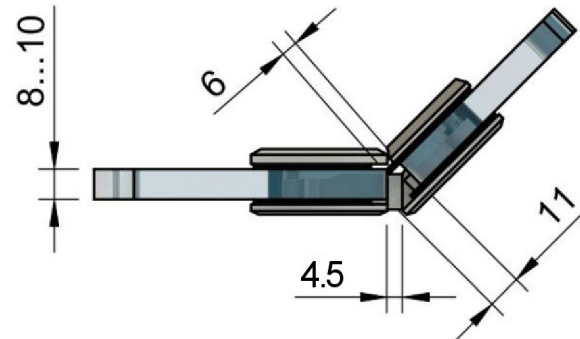

Эскиз установочных отверстий в стекле

В комплекте прокладки для стекла 8 мм, 10 мм

Поворот в обе стороны на 90°

FDP-24 BR
khancorp.ru