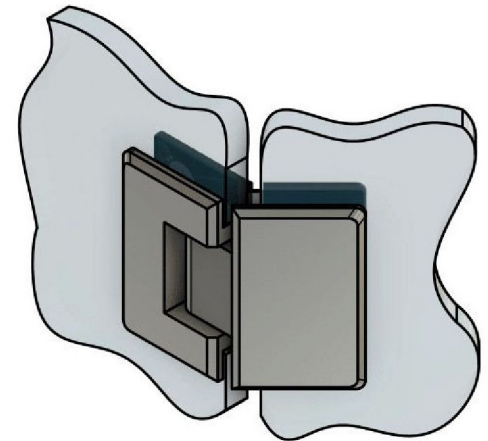

Эскиз установочных отверстий в стекле

В комплекте прокладки для стекла 8 мм, 10 мм

Поворот в обе стороны на 90°

FDP-24 BR
khancorp.ru