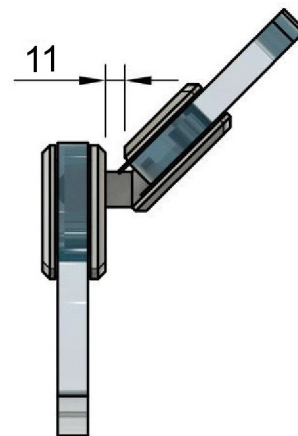

Эскиз установочных отверстий в стекле

В комплекте прокладки для стекла 8 мм, 10 мм

Поворот в обе стороны на 90°

FDP-24 BR
khancorp.ru