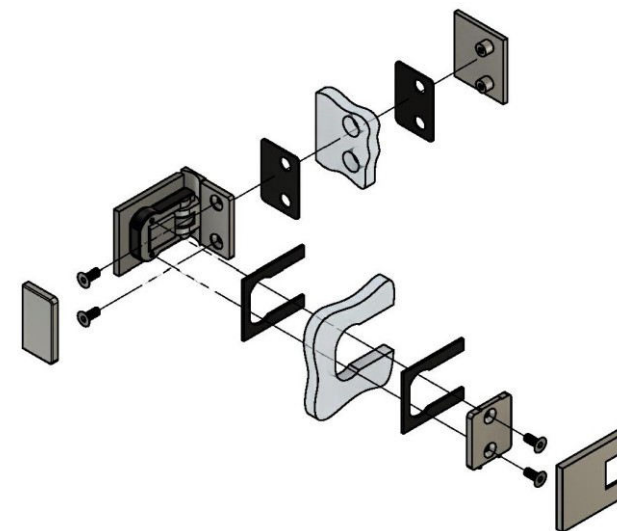

Эскиз установочных
отверстий в стекле

В комплекте прокладки для стекла 6 мм, 8 мм, 10 мм
Диаметр втулок для монтажных отверстий стекла - 11мм

FDP-233 BR
khancorp.ru