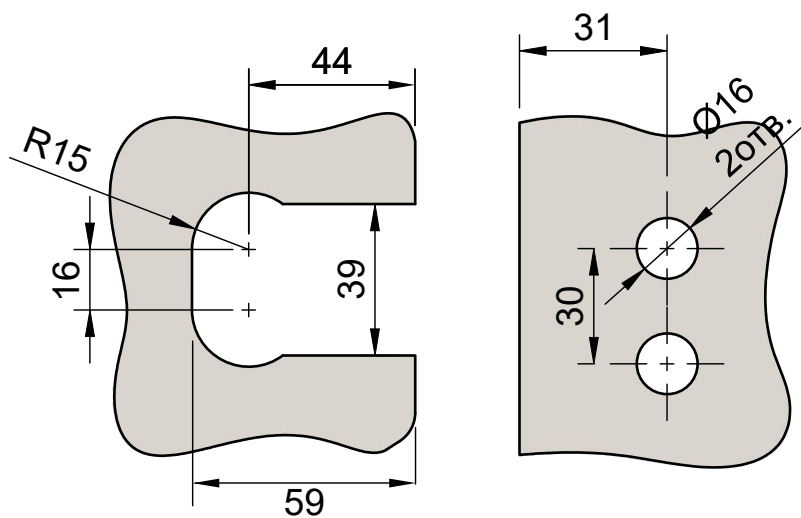

Эскиз установочных
отверстий в стекле

В комплекте прокладки для стекла 6 мм, 8 мм, 10 мм
Диаметр втулок для монтажных отверстий стекла - 11мм

FDP-233 BR
khancorp.ru