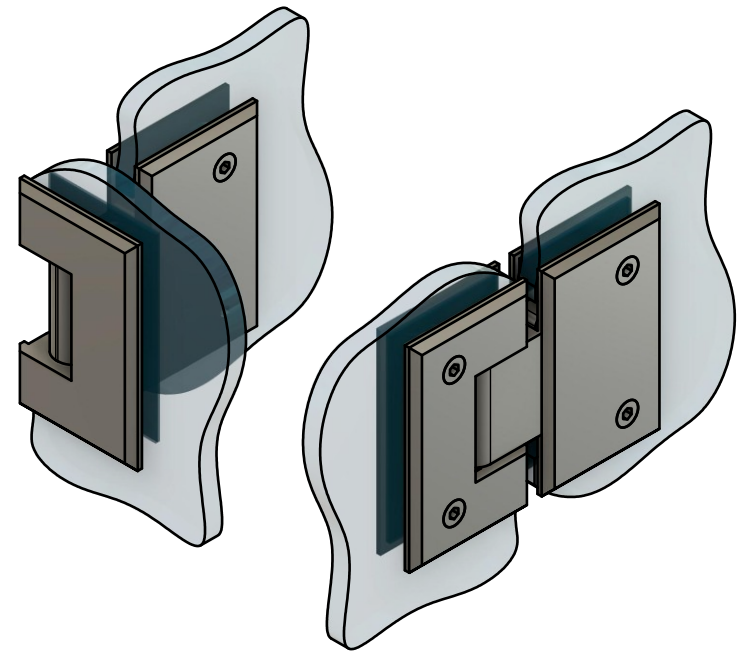

Поворот в обе стороны на 90°

Эскиз установочных отверстий в стекле

В комплекте прокладки для стекла 8 мм, 10 мм, 12 мм

FDP-22 ZN
khancorp.ru