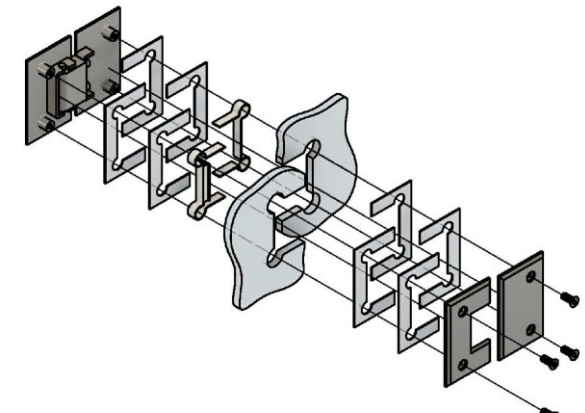

Поворот в обе стороны на 90°

Эскиз установочных отверстий в стекле

В комплекте прокладки для стекла 8 мм, 10 мм, 12 мм

FDP-22 ZN
khancorp.ru