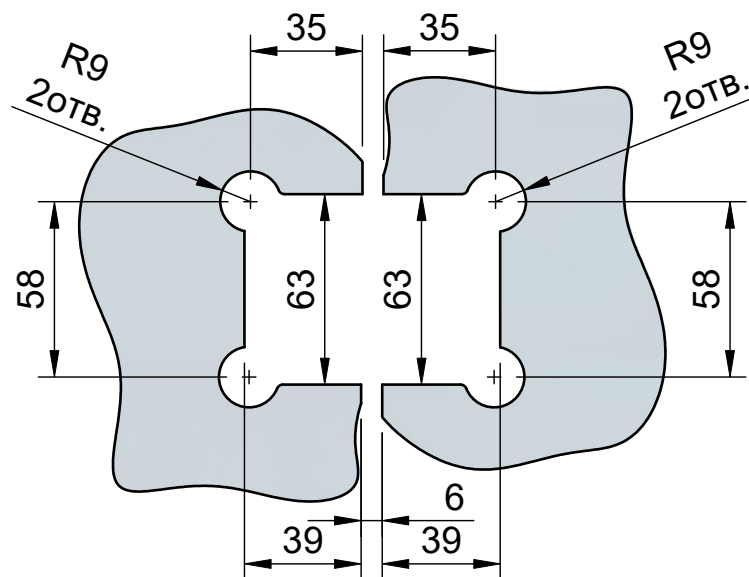

Поворот в обе стороны на 90°

Эскиз установочных отверстий в стекле

В комплекте прокладки для стекла 8 мм, 10 мм, 12 мм

FDP-22 ZN
khancorp.ru