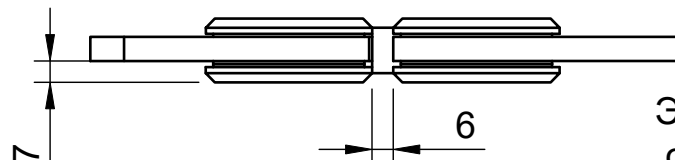

Поворот в обе стороны на 90°

Эскиз установочных отверстий в стекле

В комплекте прокладки для стекла 8 мм, 10 мм, 12 мм

FDP-22 ZN
khancorp.ru