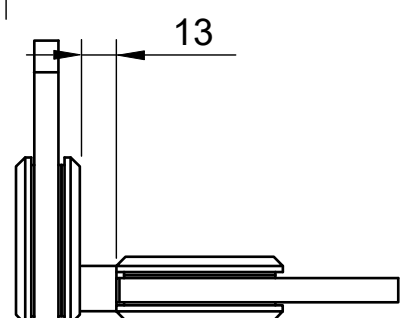

Поворот в обе стороны на 90°

Эскиз установочных отверстий в стекле

В комплекте прокладки для стекла 8 мм, 10 мм, 12 мм

FDP-22 SUS304
khancorp.ru