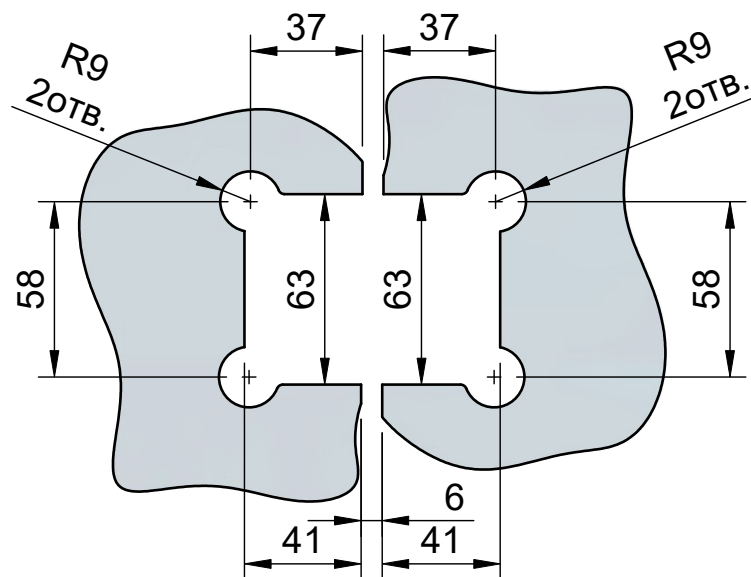

Поворот в обе стороны на 90°

Эскиз установочных отверстий в стекле

В комплекте прокладки для стекла 8 мм, 10 мм, 12 мм

FDP-22 SUS304
khancorp.ru