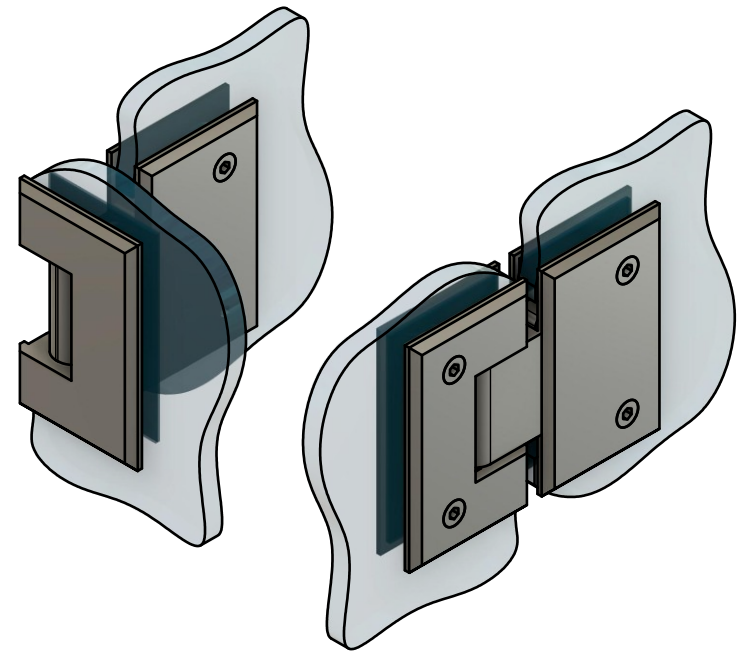

Поворот в обе стороны на 90°

Эскиз установочных отверстий в стекле

В комплекте прокладки для стекла 8 мм, 10 мм, 12 мм

FDP-22 SUS304
khancorp.ru