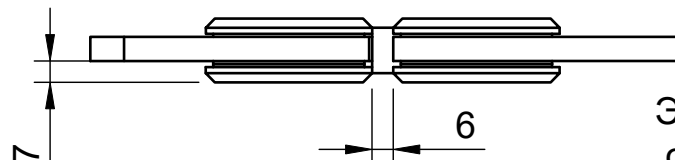

Поворот в обе стороны на 90°

Эскиз установочных отверстий в стекле

В комплекте прокладки для стекла 8 мм, 10 мм, 12 мм

FDP-22 SUS304
khancorp.ru