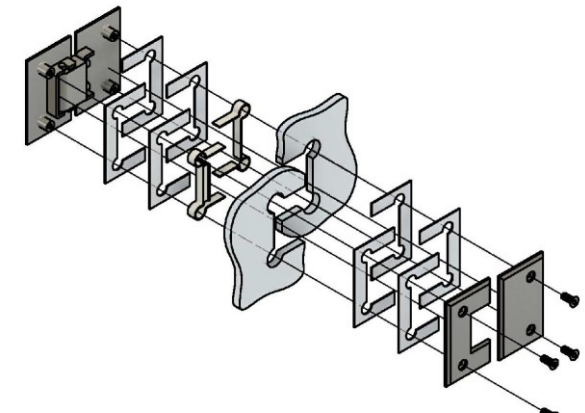

Поворот в обе стороны на 90°

Эскиз установочных отверстий в стекле

В комплекте прокладки для стекла 8 мм, 10 мм, 12 мм

FDP-22 SUS304
khancorp.ru