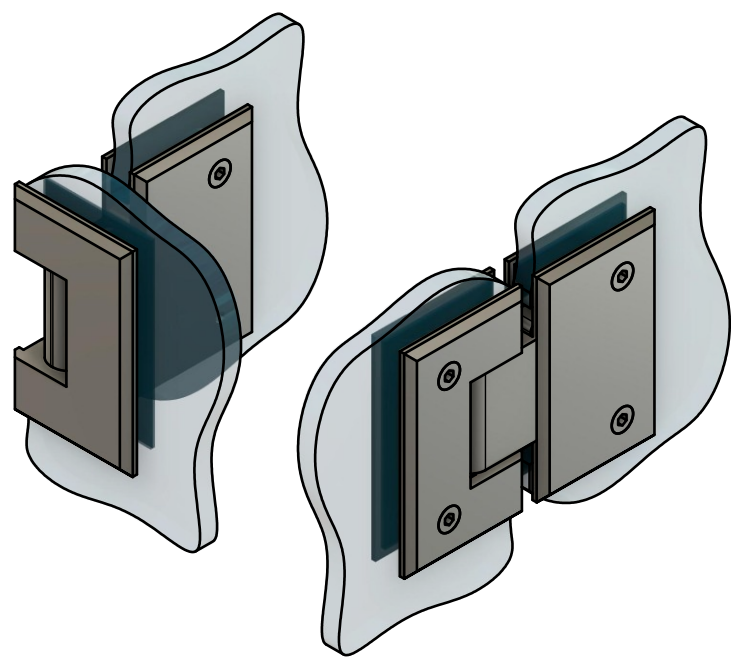

Поворот в обе стороны на 90°

Эскиз установочных отверстий в стекле

В комплекте прокладки для стекла 8 мм, 10 мм, 12 мм

FDP-22 BR  
khancorp.ru