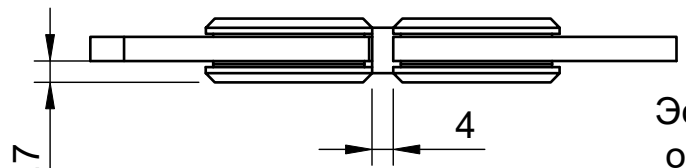

Поворот в обе стороны на 90°

Эскиз установочных отверстий в стекле

В комплекте прокладки для стекла 8 мм, 10 мм, 12 мм

FDP-22 BR  
khancorp.ru