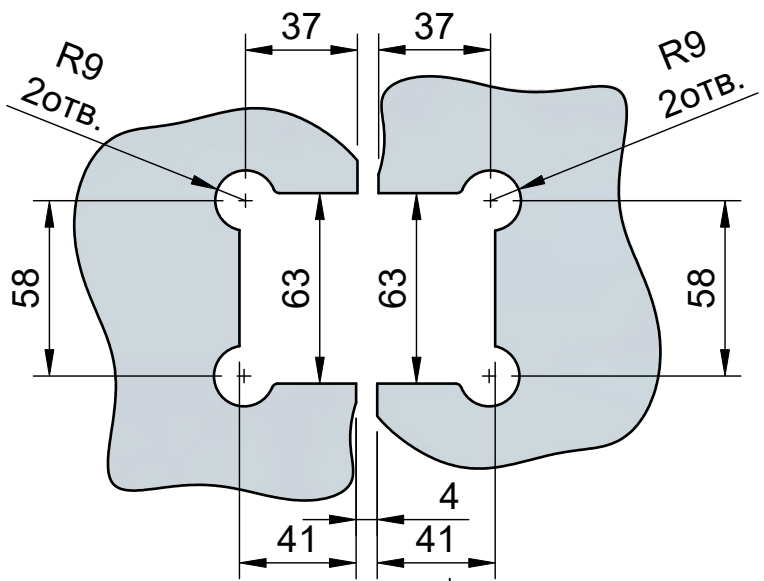

Поворот в обе стороны на 90°

Эскиз установочных отверстий в стекле

В комплекте прокладки для стекла 8 мм, 10 мм, 12 мм

FDP-22 BR  
khancorp.ru