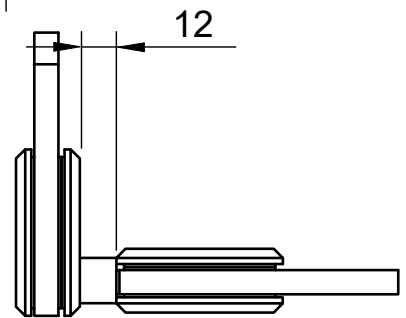

Поворот в обе стороны на 90°

Эскиз установочных отверстий в стекле

В комплекте прокладки для стекла 8 мм, 10 мм, 12 мм

FDP-22 BR  
khancorp.ru