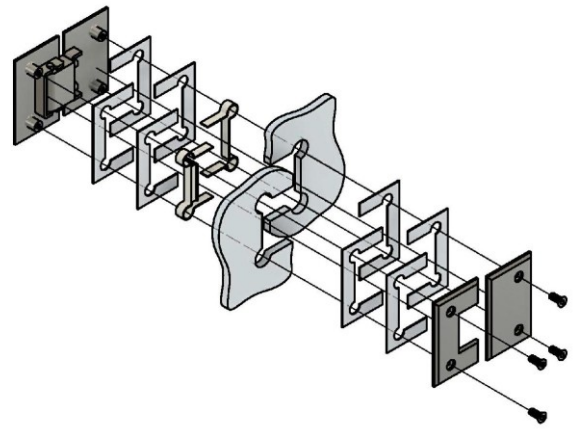

Поворот в обе стороны на 90°

Эскиз установочных отверстий в стекле

В комплекте прокладки для стекла 8 мм, 10 мм, 12 мм

FDP-22 BR  
khancorp.ru