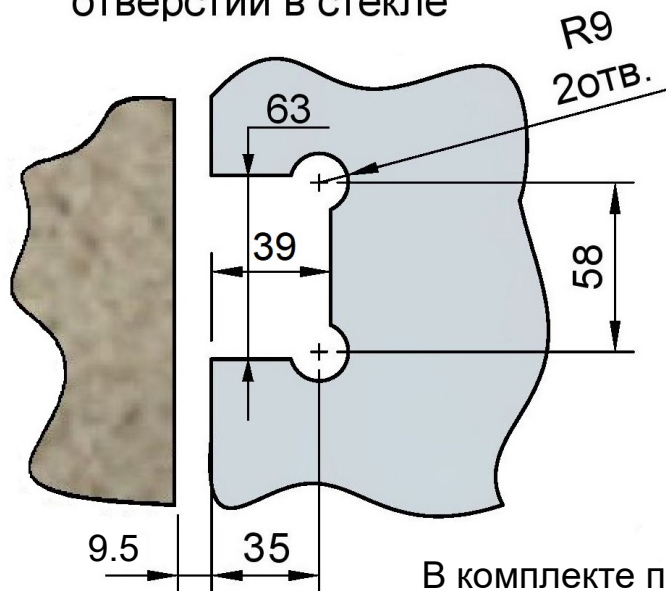

Поворот в обе стороны на 90°

Эскиз установочных отверстий в стекле

В комплекте прокладки для стекла 8 мм, 10 мм, 12 мм

FDP-21 ZN  
khancorp.ru