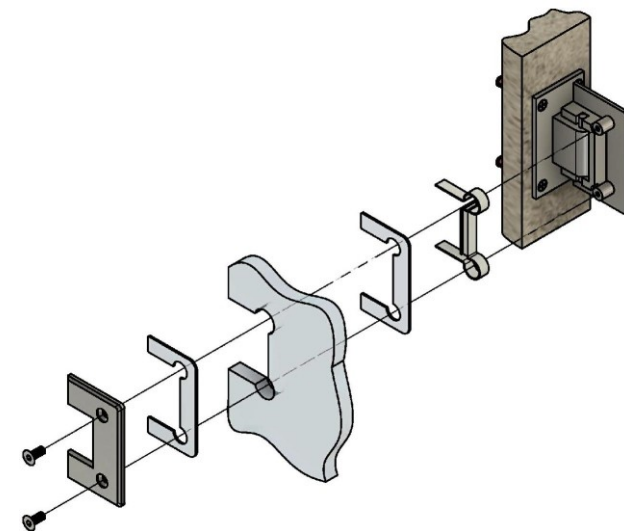

Поворот в обе стороны на 90°

Эскиз установочных отверстий в стекле

В комплекте прокладки для стекла 8 мм, 10 мм, 12 мм

FDP-21 ZN  
khancorp.ru