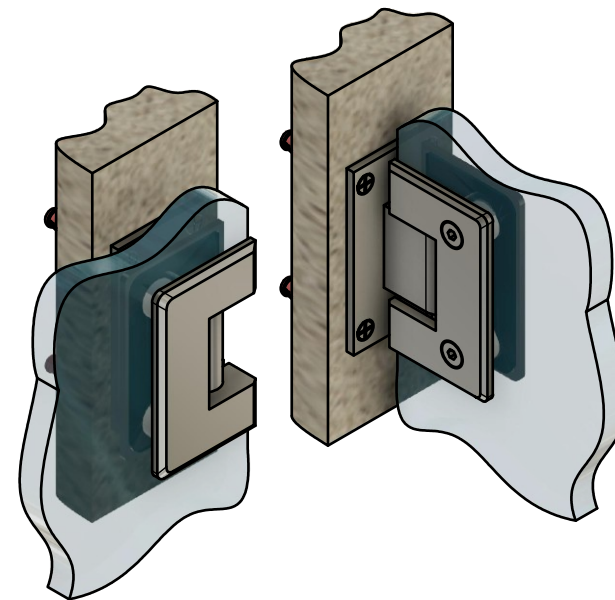

Поворот в обе стороны на 90°

Эскиз установочных отверстий в стекле

В комплекте прокладки для стекла 8 мм, 10 мм, 12 мм

FDP-21 ZN  
khancorp.ru