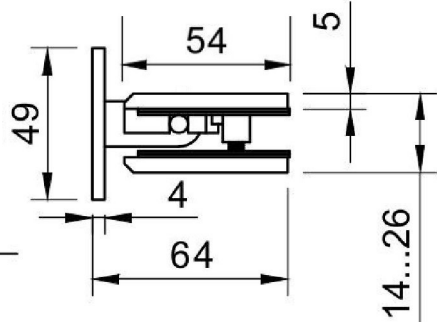

Поворот в обе стороны на 90°

Эскиз установочных отверстий в стекле

В комплекте прокладки для стекла 8мм, 10мм

FDP-21 SUS304 Бета с фаской  
khancorp.ru