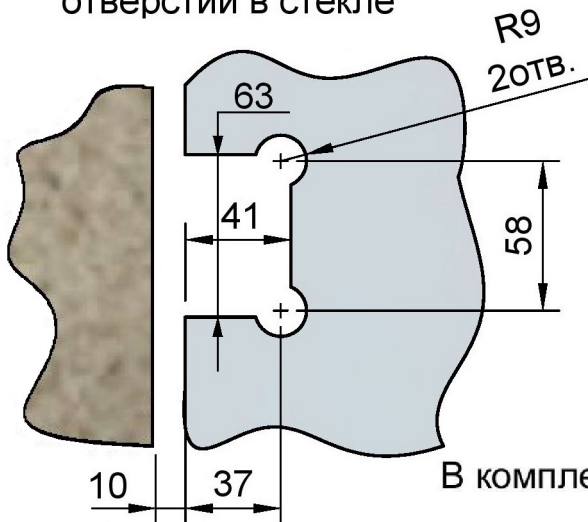

Поворот в обе стороны на 90°

Эскиз установочных отверстий в стекле

В комплекте прокладки для стекла 8мм, 10мм

FDP-21 SUS304 Бета с фаской  
khancorp.ru