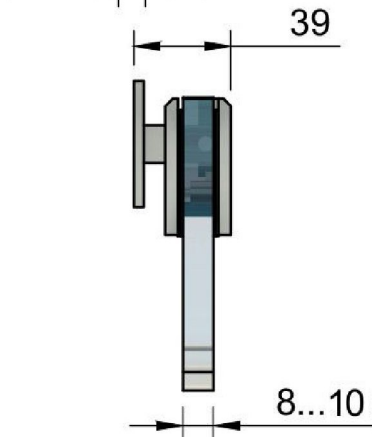

Поворот в обе стороны на 90°

Эскиз установочных отверстий в стекле

В комплекте прокладки для стекла 8мм, 10мм

FDP-21 SUS304 Бета с фаской  
khancorp.ru