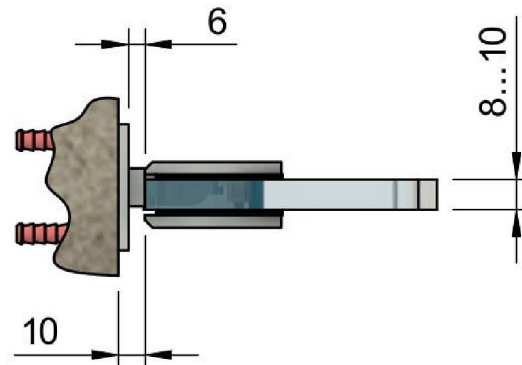

Поворот в обе стороны на 90°

Эскиз установочных отверстий в стекле

В комплекте прокладки для стекла 8мм, 10мм

FDP-21 SUS304 Бета с фаской  
khancorp.ru