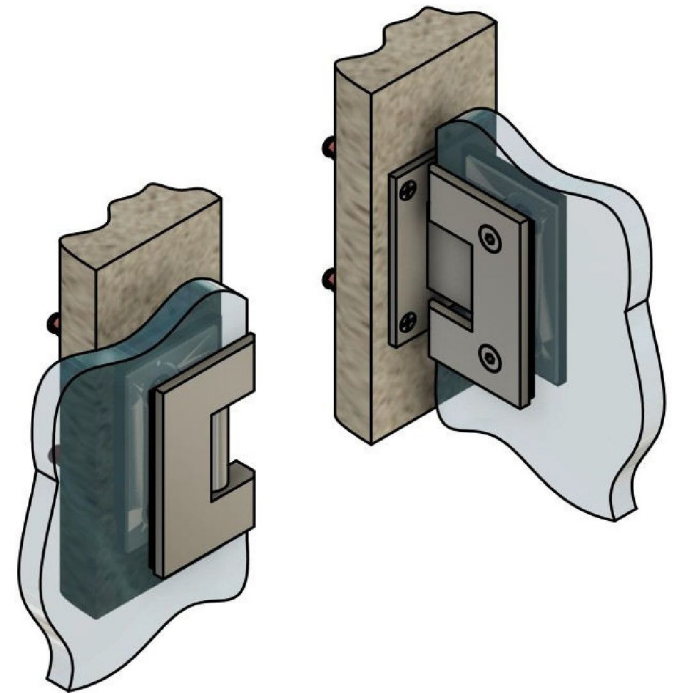

Поворот в обе стороны на 90°

Эскиз установочных отверстий в стекле

В комплекте прокладки для стекла 8мм, 10мм

FDP-21 SUS304 Бета с фаской  
khancorp.ru