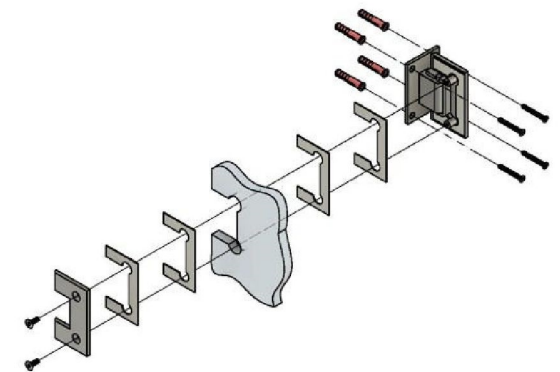

Поворот в обе стороны на 90°

Эскиз установочных отверстий в стекле

В комплекте прокладки для стекла 8мм, 10мм

FDP-21 SUS304 Бета с фаской  
khancorp.ru