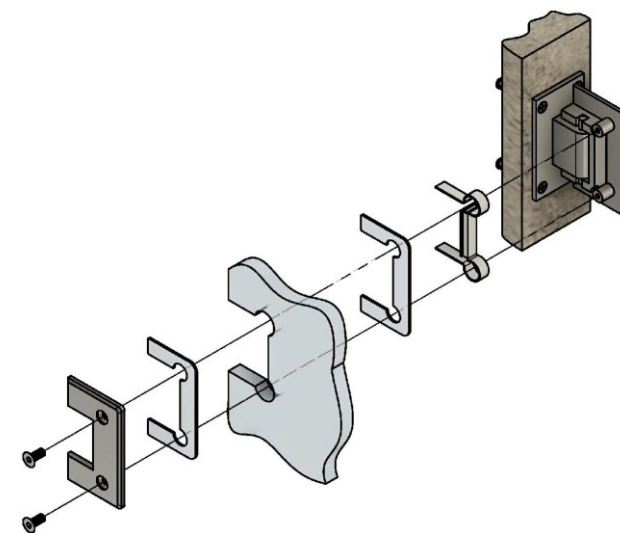

Эскиз установочных
отверстий в стекле

В комплекте прокладки для стекла 8 мм, 10 мм, 12 мм

Поворот в обе стороны на 90°

FDP-21 BR
khancorp.ru