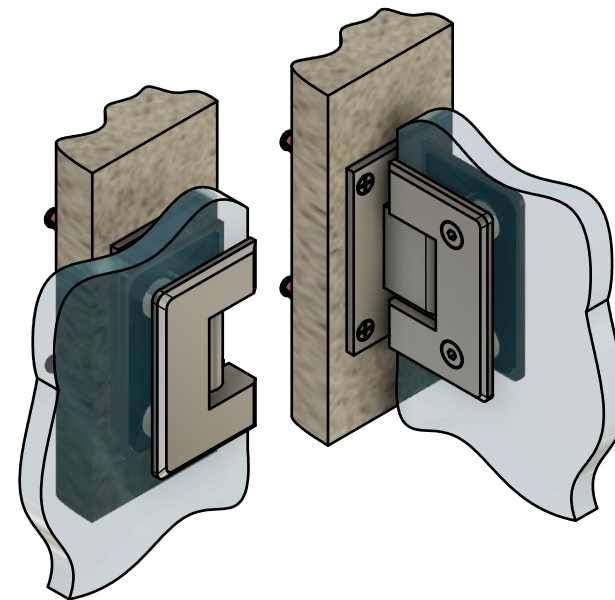

Эскиз установочных
отверстий в стекле

В комплекте прокладки для стекла 8 мм, 10 мм, 12 мм

Поворот в обе стороны на 90°

FDP-21 BR
khancorp.ru