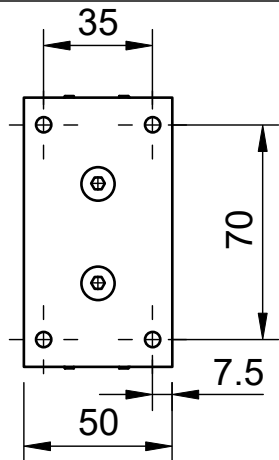

Эскиз установочных
отверстий в стекле

В комплекте прокладки для стекла 8 мм, 10 мм, 12 мм

Поворот в обе стороны на 90°

FDP-21 BR
khancorp.ru