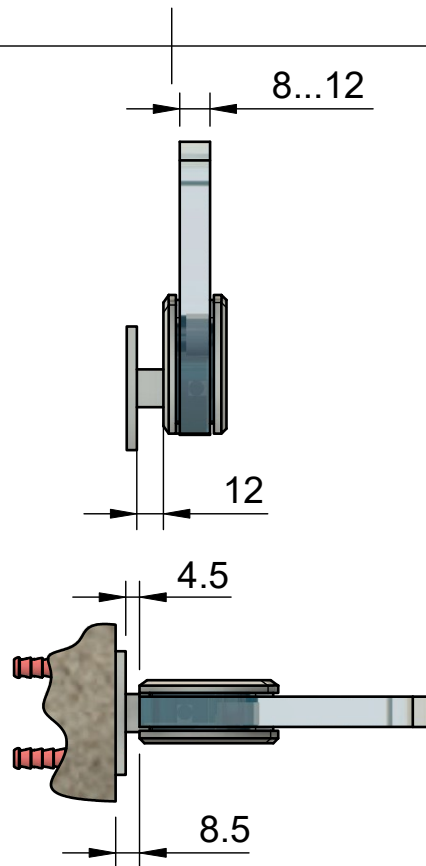

Эскиз установочных
отверстий в стекле

В комплекте прокладки для стекла 8 мм, 10 мм, 12 мм

Поворот в обе стороны на 90°

FDP-21 BR
khancorp.ru