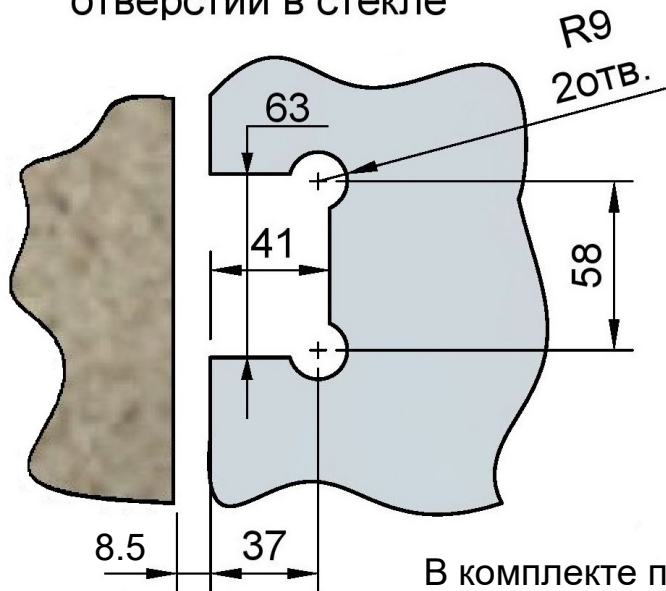

Эскиз установочных
отверстий в стекле

В комплекте прокладки для стекла 8 мм, 10 мм, 12 мм

Поворот в обе стороны на 90°

FDP-21 BR
khancorp.ru