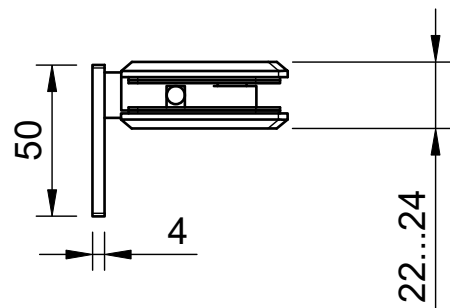

8...10

Поворот в обе стороны на 90°

Эскиз установочных отверстий в стекле

В комплекте прокладки для стекла 8 мм, 10 мм

FDP-20E SUS304
khancorp.ru