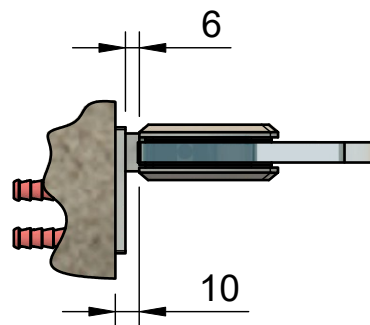

8...10

Поворот в обе стороны на 90°

Эскиз установочных отверстий в стекле

В комплекте прокладки для стекла 8 мм, 10 мм

FDP-20E SUS304
khancorp.ru