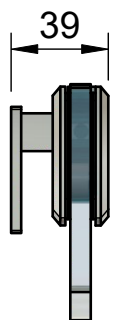

8...10

Поворот в обе стороны на 90°

Эскиз установочных отверстий в стекле

В комплекте прокладки для стекла 8 мм, 10 мм

FDP-20E SUS304
khancorp.ru