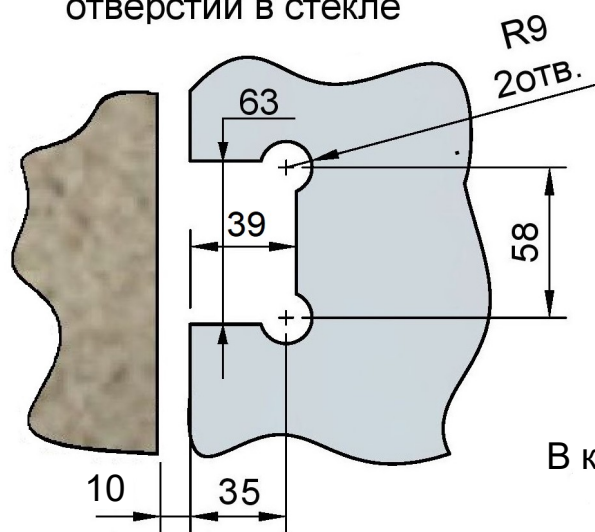

8...10

Поворот в обе стороны на 90°

Эскиз установочных отверстий в стекле

В комплекте прокладки для стекла 8 мм, 10 мм

FDP-20E SUS304
khancorp.ru