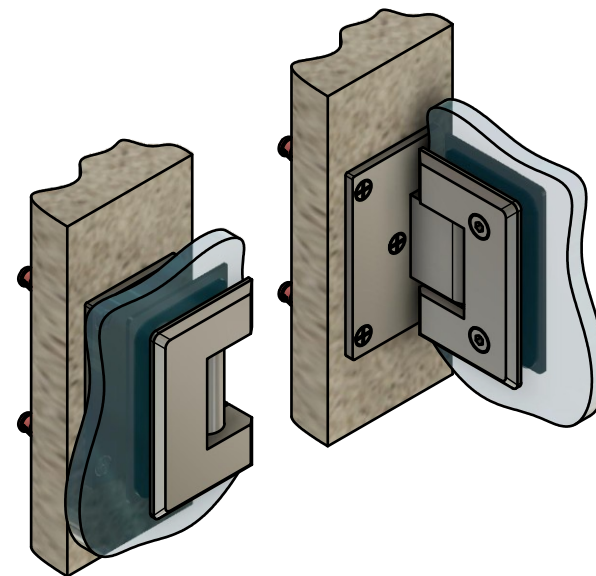

8...10

Поворот в обе стороны на 90°

Эскиз установочных отверстий в стекле

В комплекте прокладки для стекла 8 мм, 10 мм

FDP-20E SUS304
khancorp.ru