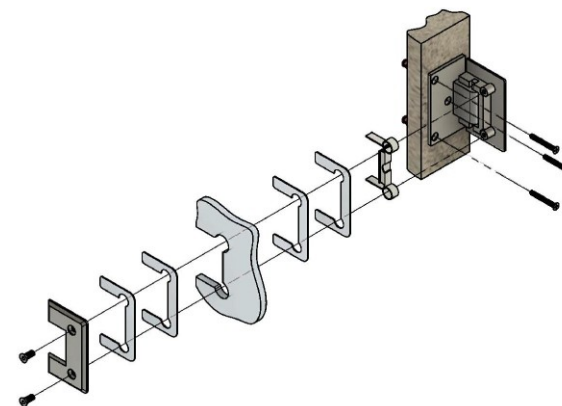

8...10

Поворот в обе стороны на 90°

Эскиз установочных отверстий в стекле

В комплекте прокладки для стекла 8 мм, 10 мм

FDP-20E SUS304
khancorp.ru