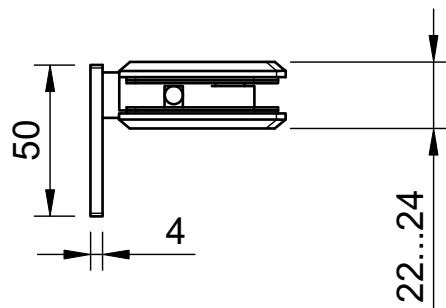

8...10

Поворот в обе стороны на 90°

Эскиз установочных
отверстий в стекле

В комплекте прокладки для стекла 8 мм, 10 мм

FDP-20 BR
khancorp.ru