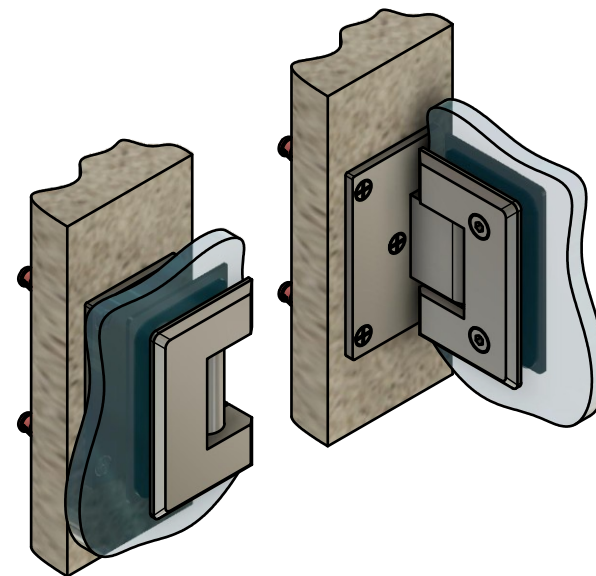

8...10

Поворот в обе стороны на 90°

Эскиз установочных
отверстий в стекле

В комплекте прокладки для стекла 8 мм, 10 мм

FDP-20 BR
khancorp.ru