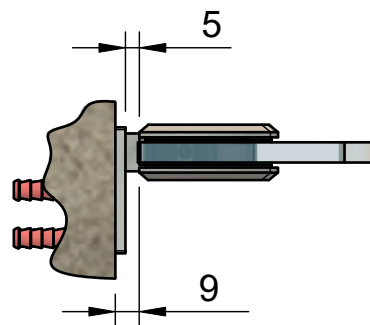

8...10

Поворот в обе стороны на 90°

Эскиз установочных
отверстий в стекле

В комплекте прокладки для стекла 8 мм, 10 мм

FDP-20 BR
khancorp.ru