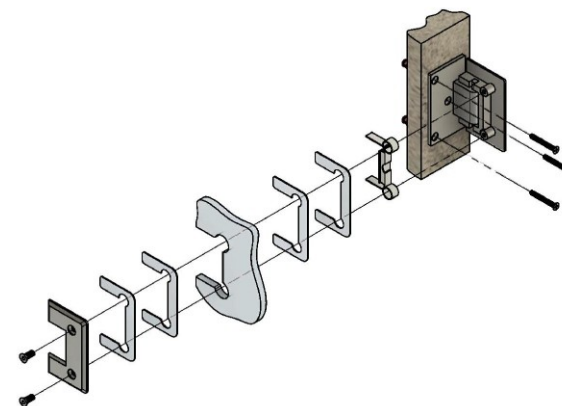

8...10

Поворот в обе стороны на 90°

Эскиз установочных
отверстий в стекле

В комплекте прокладки для стекла 8 мм, 10 мм

FDP-20 BR
khancorp.ru