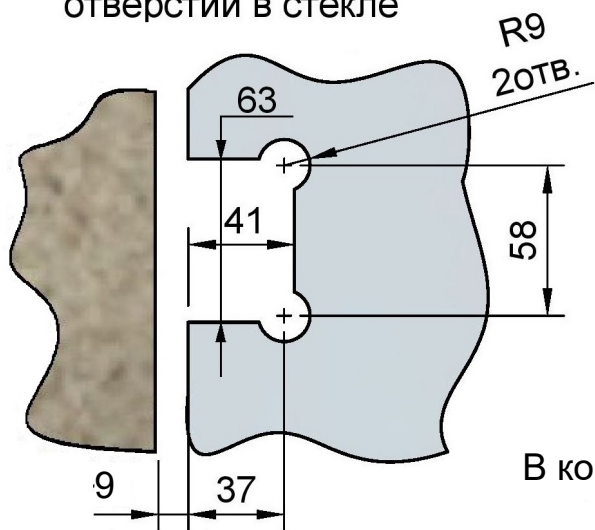

8...10

Поворот в обе стороны на 90°

Эскиз установочных
отверстий в стекле

В комплекте прокладки для стекла 8 мм, 10 мм

FDP-20 BR
khancorp.ru