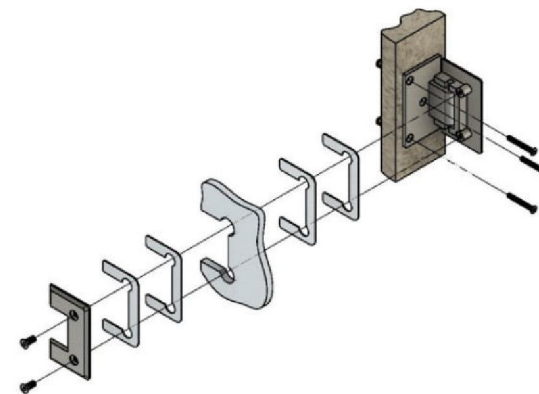

Эскиз установочных  
отверстий в стекле

В комплекте прокладки для стекла 8 мм, 10 мм

8...10

39

Поворот в обе стороны на 90°

FDP-20 ZN  
khancorp.ru