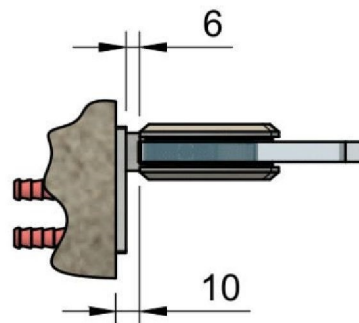

Эскиз установочных  
отверстий в стекле

В комплекте прокладки для стекла 8 мм, 10 мм

8...10

39

Поворот в обе стороны на 90°

FDP-20 ZN  
khancorp.ru