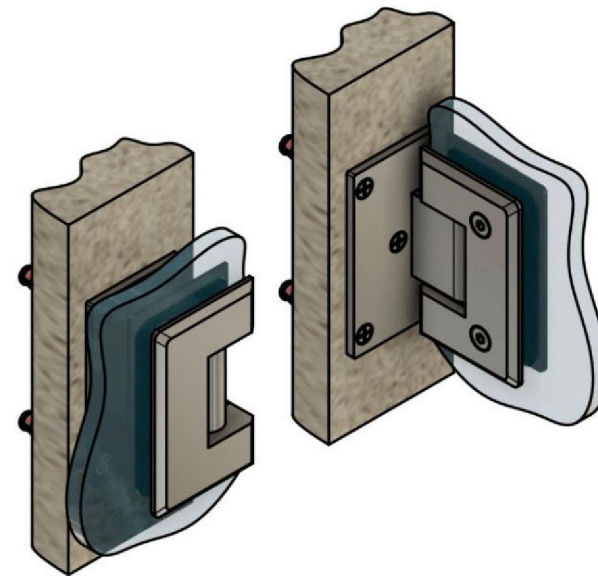

Эскиз установочных  
отверстий в стекле

В комплекте прокладки для стекла 8 мм, 10 мм

8...10

39

Поворот в обе стороны на 90°

FDP-20 ZN  
khancorp.ru