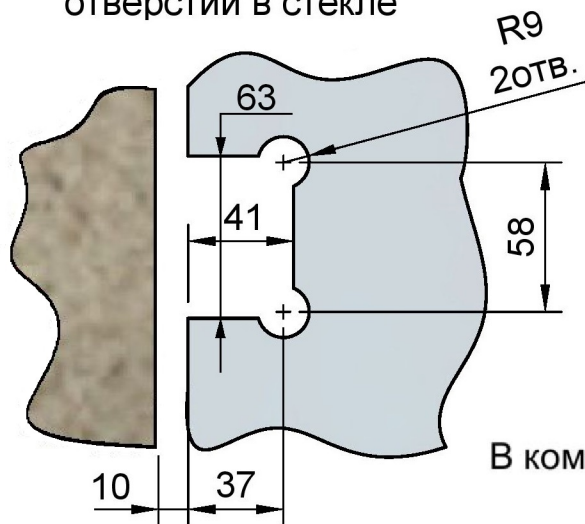

Эскиз установочных  
отверстий в стекле

В комплекте прокладки для стекла 8 мм, 10 мм

8...10

39

Поворот в обе стороны на 90°

FDP-20 ZN  
khancorp.ru