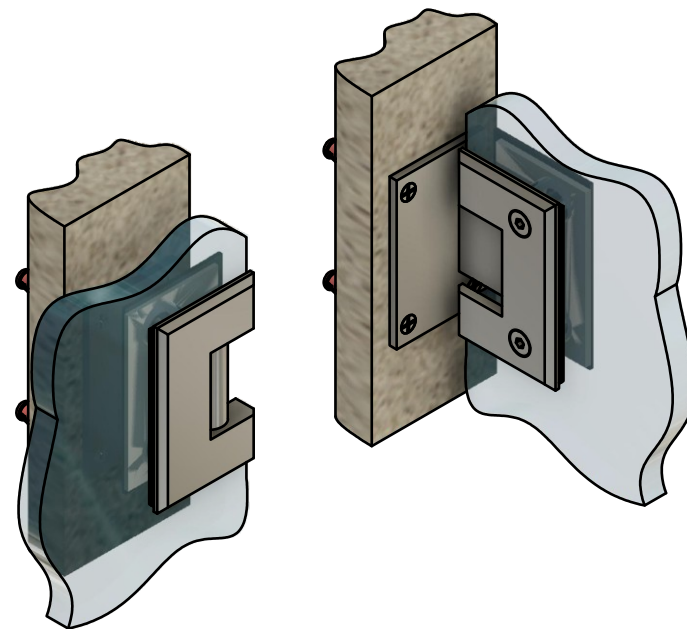

Поворот в обе стороны на 90°

Эскиз установочных отверстий в стекле

В комплекте прокладки для стекла 8 мм, 10 мм, 12 мм

FDP-20 SUS304
khancorp.ru