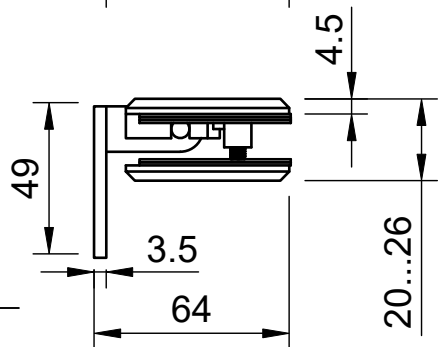

Поворот в обе стороны на 90°

Эскиз установочных отверстий в стекле

В комплекте прокладки для стекла 8 мм, 10 мм, 12 мм

FDP-20 SUS304
khancorp.ru