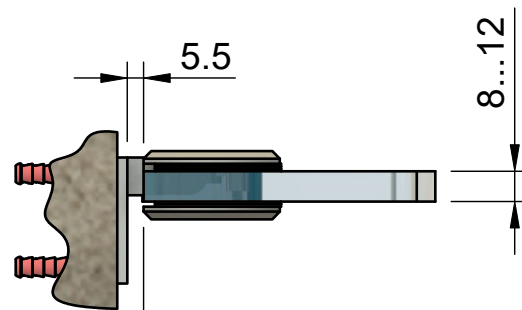

Поворот в обе стороны на 90°

Эскиз установочных отверстий в стекле

В комплекте прокладки для стекла 8 мм, 10 мм, 12 мм

FDP-20 SUS304
khancorp.ru