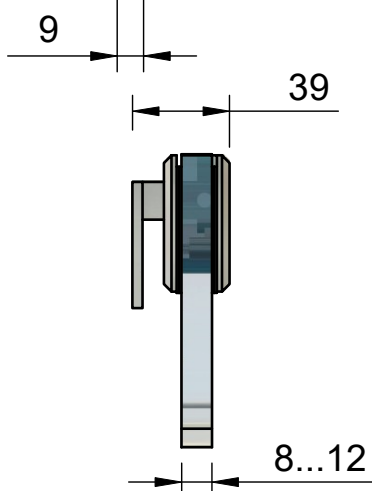

Поворот в обе стороны на 90°

Эскиз установочных отверстий в стекле

В комплекте прокладки для стекла 8 мм, 10 мм, 12 мм

FDP-20 SUS304
khancorp.ru