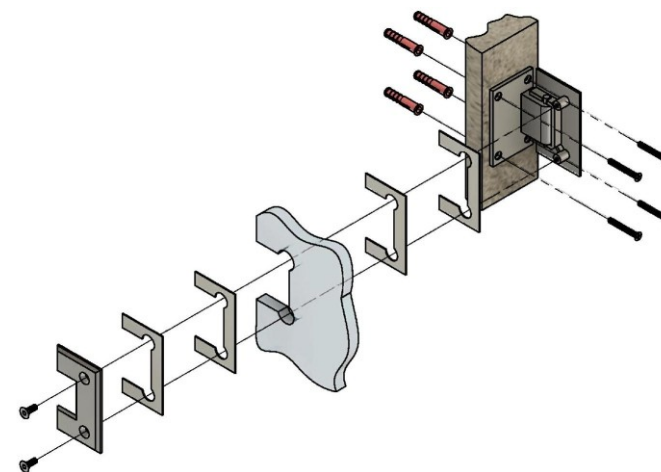

Поворот в обе стороны на 90°

Эскиз установочных отверстий в стекле

В комплекте прокладки для стекла 8 мм, 10 мм, 12 мм

FDP-20 SUS304
khancorp.ru