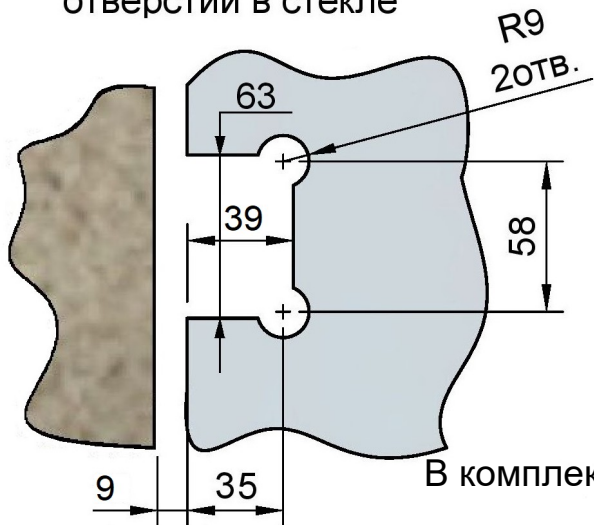

Поворот в обе стороны на 90°

Эскиз установочных отверстий в стекле

В комплекте прокладки для стекла 8 мм, 10 мм, 12 мм

FDP-20 SUS304
khancorp.ru