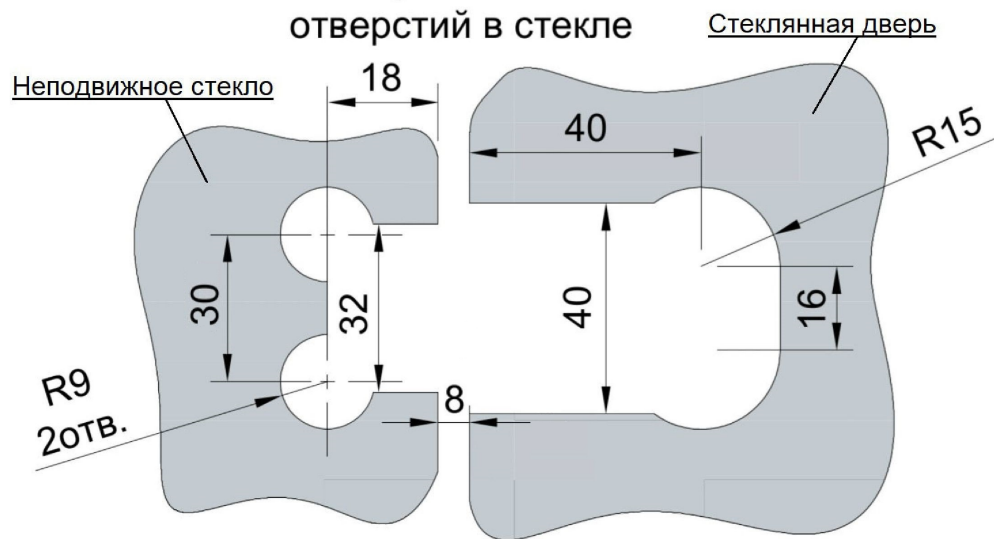

Поворот в обе стороны на 90°

Эскиз установочных отверстий в стекле

Подходит для стекла толщиной 6 мм, 8 мм, 10 мм

FDP-181 BR Аврора
khancorp.ru