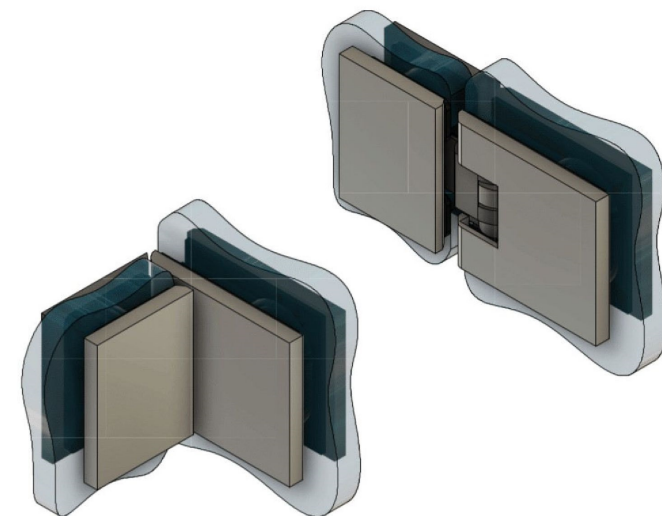

Поворот в обе стороны на 90°

Эскиз установочных отверстий в стекле

Подходит для стекла толщиной 6 мм, 8 мм, 10 мм

FDP-181 BR Аврора
khancorp.ru