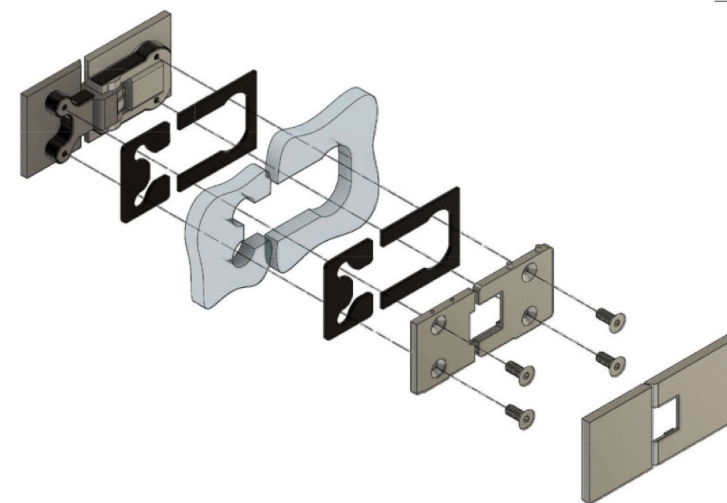

Поворот в обе стороны на 90°

Эскиз установочных отверстий в стекле

Подходит для стекла толщиной 6 мм, 8 мм, 10 мм

FDP-181 BR Аврора
khancorp.ru