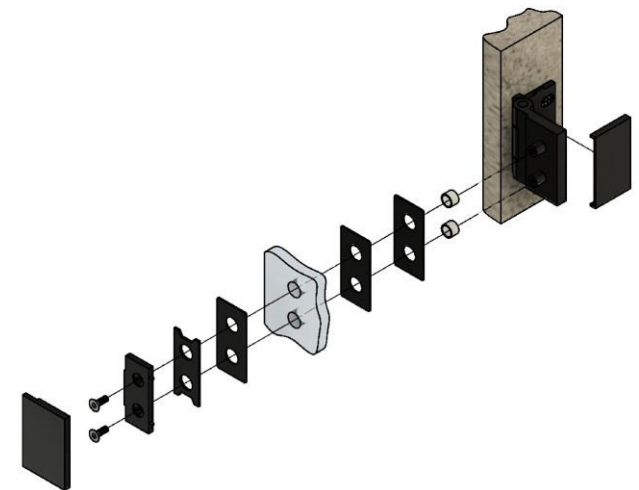

В комплекте прокладки для стекла 6 мм, 8 мм, 10 мм
 Резьба крепежных винтов стекла М10

FDP-172 BR Майя
 khancorp.ru