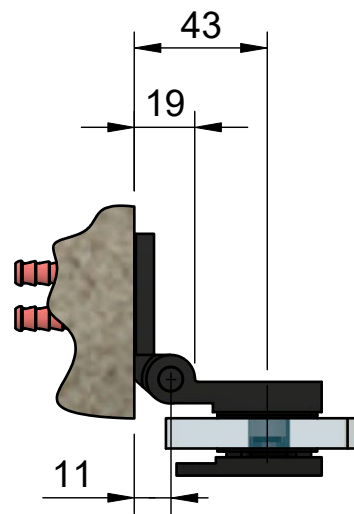

В комплекте прокладки для стекла 6 мм, 8 мм, 10 мм
 Резьба крепежных винтов стекла М10

FDP-172 BR Майя
 khancorp.ru