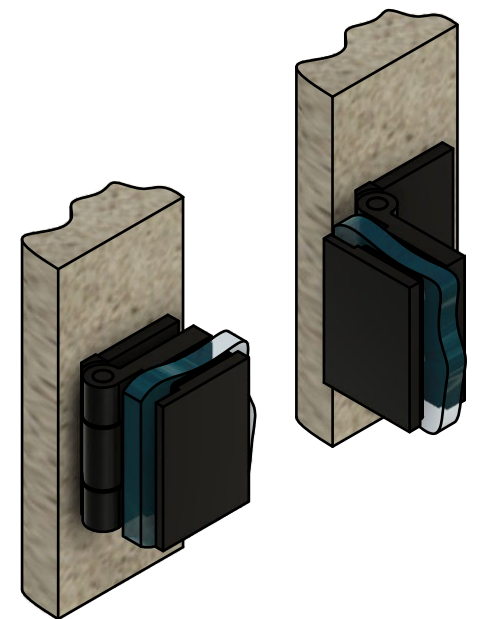

В комплекте прокладки для стекла 6 мм, 8 мм, 10 мм
 Резьба крепежных винтов стекла М10

FDP-172 BR Майя
 khancorp.ru