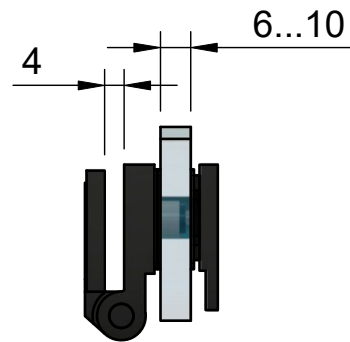

В комплекте прокладки для стекла 6 мм, 8 мм, 10 мм
 Резьба крепежных винтов стекла М10

FDP-172 BR Майя
 khancorp.ru