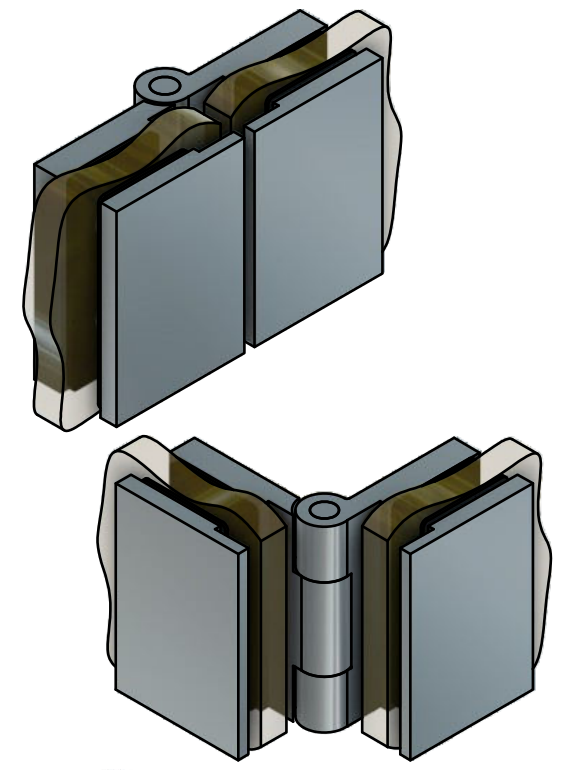

Поворот на 180°

Эскиз установочных отверстий в стекле

В комплекте прокладки для стекла 6 мм, 8 мм, 10 мм

FDP-171 BR
khancorp.ru