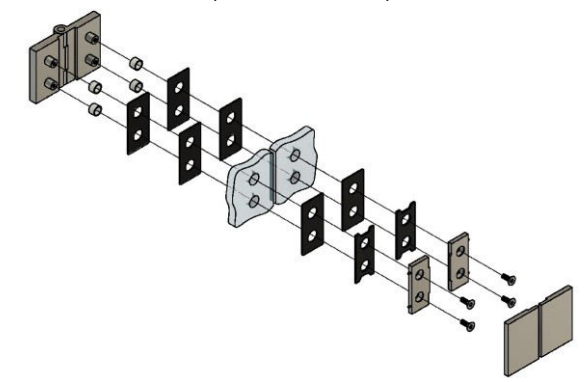

Поворот на 180°

Эскиз установочных отверстий в стекле

В комплекте прокладки для стекла 6 мм, 8 мм, 10 мм

FDP-171 BR
khancorp.ru