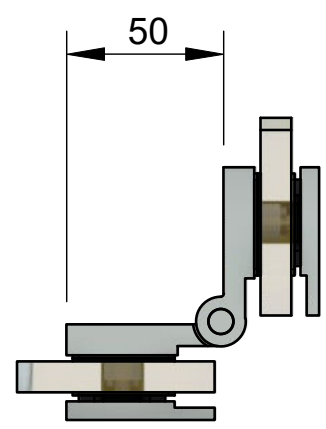

Поворот на 180°

Эскиз установочных отверстий в стекле

В комплекте прокладки для стекла 6 мм, 8 мм, 10 мм

FDP-171 BR
khancorp.ru