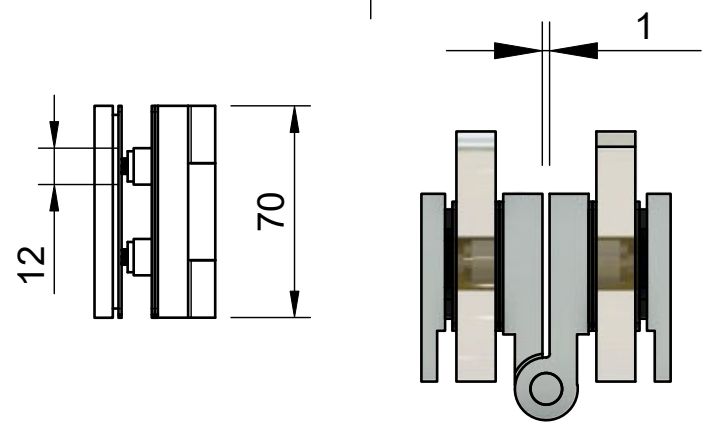

Поворот на 180°

Эскиз установочных отверстий в стекле

В комплекте прокладки для стекла 6 мм, 8 мм, 10 мм

FDP-171 BR
khancorp.ru