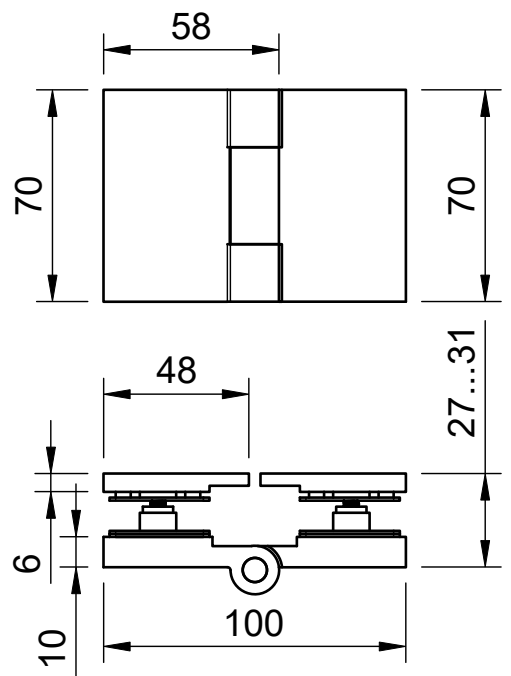

Поворот на 180°

Эскиз установочных отверстий в стекле

В комплекте прокладки для стекла 6 мм, 8 мм, 10 мм

FDP-171 BR
khancorp.ru