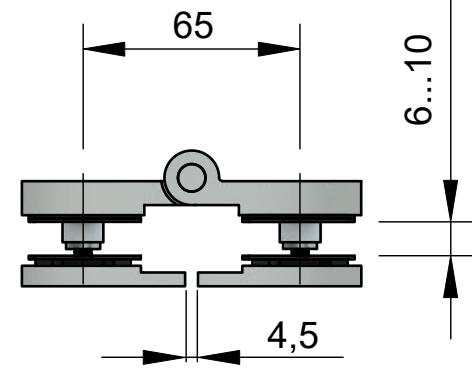

Поворот на 180°

Эскиз установочных отверстий в стекле

В комплекте прокладки для стекла 6 мм, 8 мм, 10 мм

FDP-171 BR
khancorp.ru