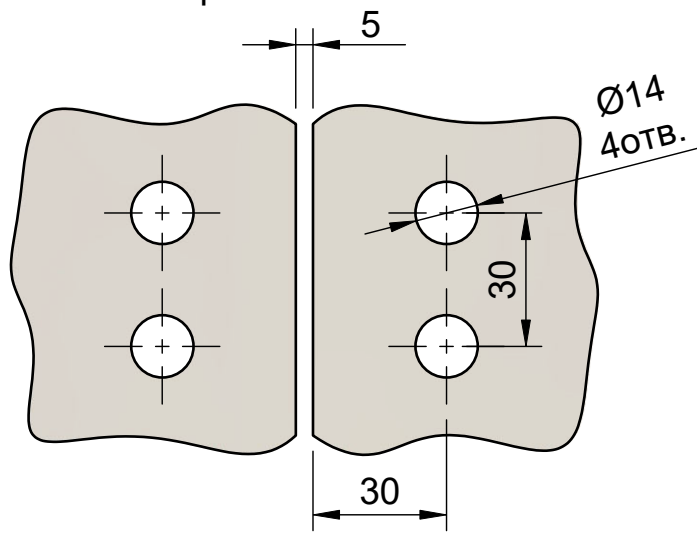

Поворот на 180°

Эскиз установочных отверстий в стекле

В комплекте прокладки для стекла 6 мм, 8 мм, 10 мм

FDP-171 BR
khancorp.ru