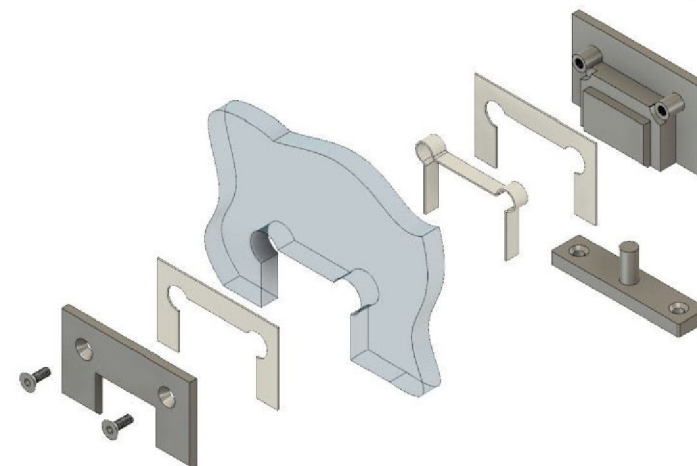

Поворот в обе стороны на 360°

В комплекте прокладки для стекла 8мм, 10мм

FDP-17 SUS304
khancorp.ru