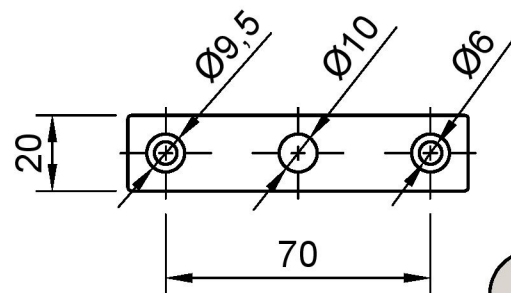

Поворот в обе стороны на 360°

В комплекте прокладки для стекла 8мм, 10мм

FDP-17 SUS304
khancorp.ru