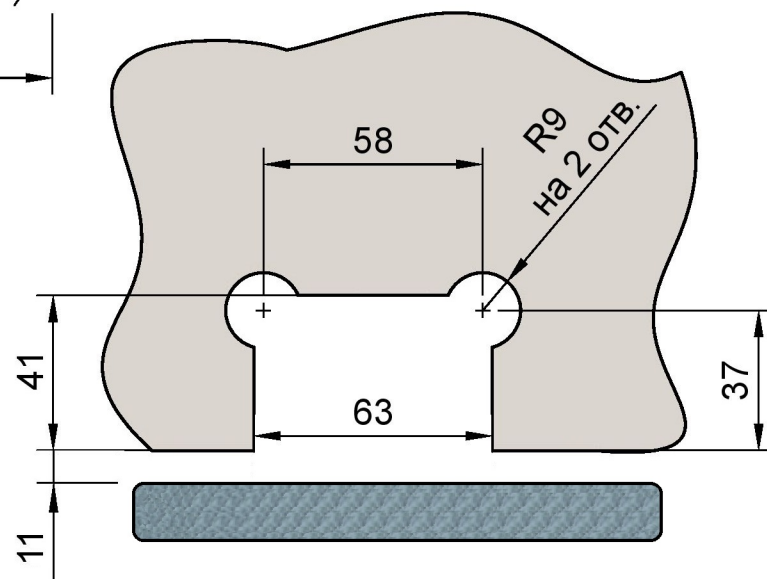

Поворот в обе стороны на 360°

В комплекте прокладки для стекла 8мм, 10мм

FDP-17 SUS304
khancorp.ru