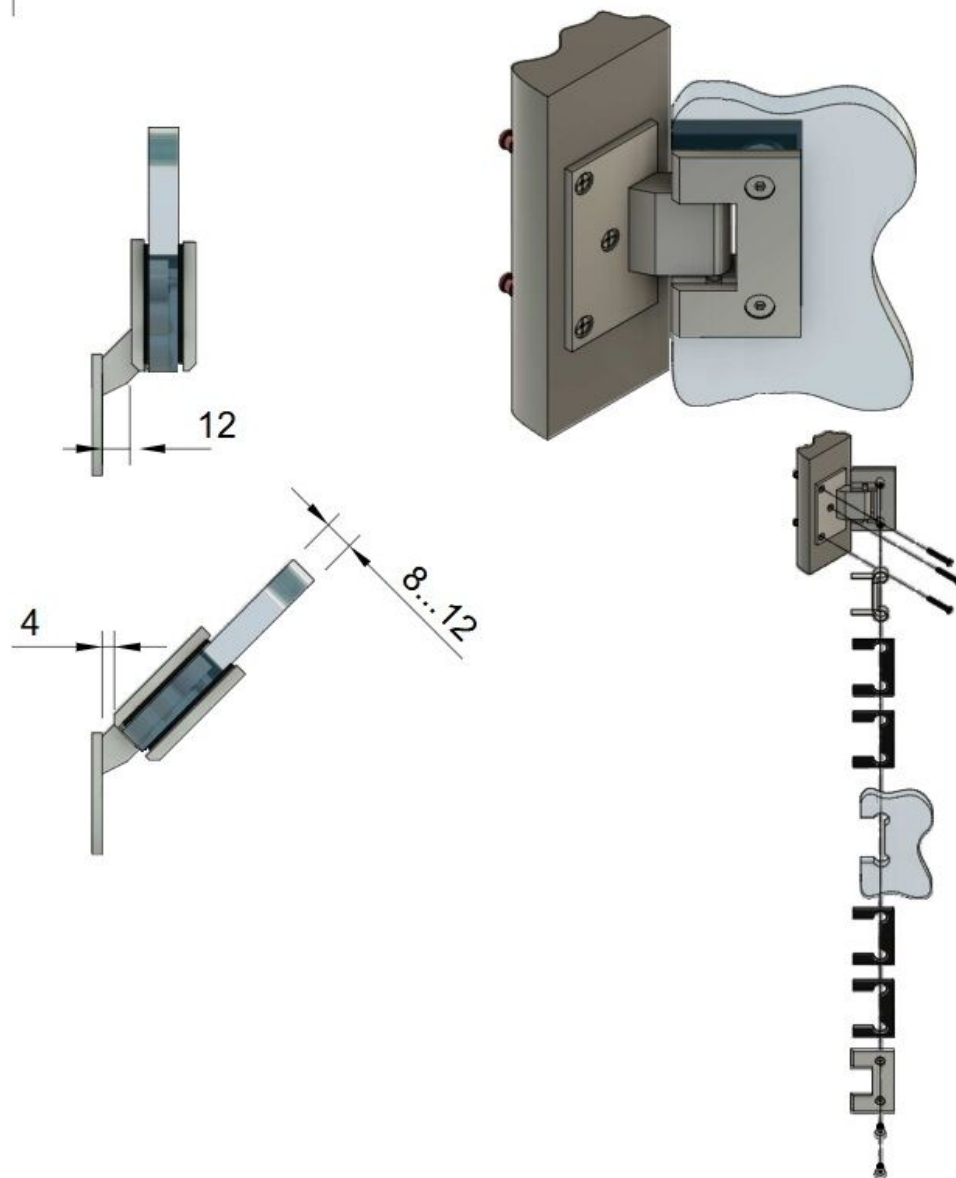

Подходит для стекла толщиной 8 мм, 10 мм, 12 мм

FDP-16 SUS304
khancorp.ru