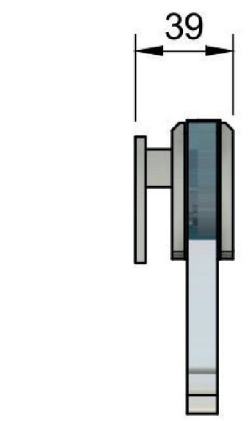

Поворот в обе стороны на 90°

Эскиз установочных отверстий в стекле

В комплекте прокладки для стекла 8мм, 10мм

FDP-15 SUS304  
khancorp.ru