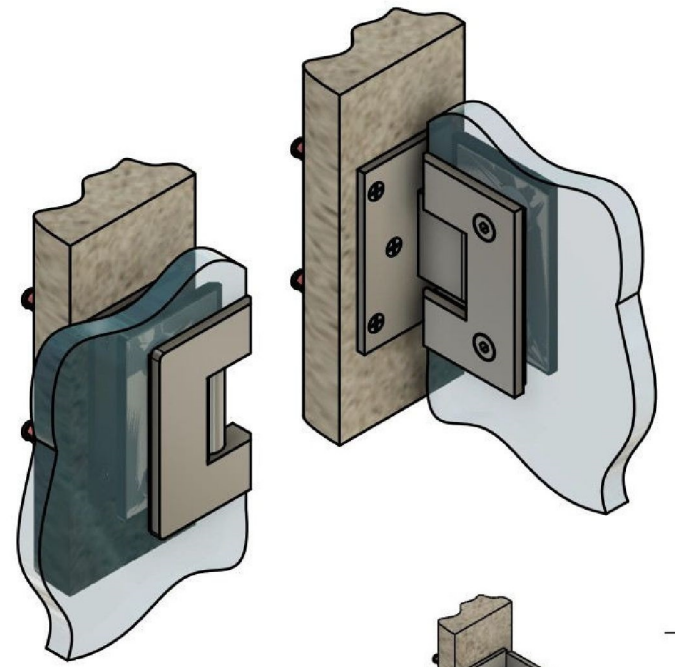

Поворот в обе стороны на 90°

Эскиз установочных отверстий в стекле

В комплекте прокладки для стекла 8мм, 10мм

FDP-15 SUS304  
khancorp.ru