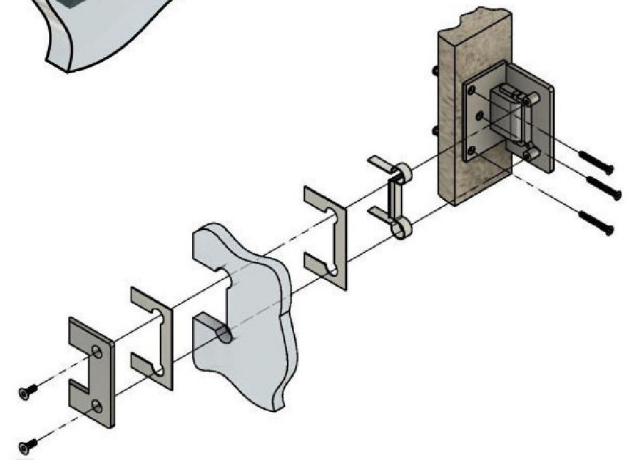

Поворот в обе стороны на 90°

Эскиз установочных отверстий в стекле

В комплекте прокладки для стекла 8мм, 10мм

FDP-15 SUS304  
khancorp.ru