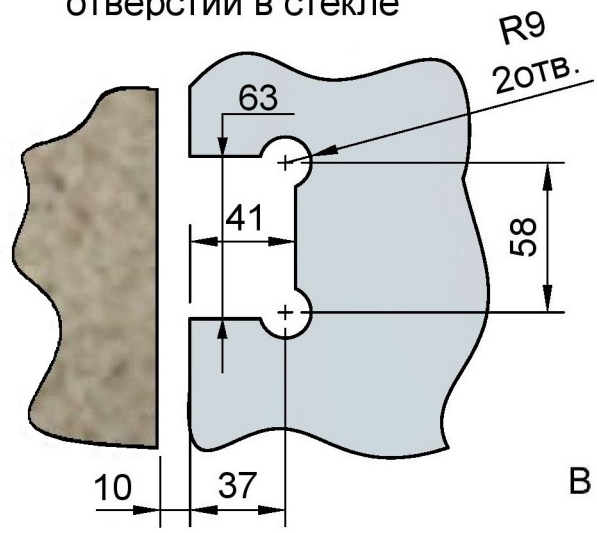

Поворот в обе стороны на 90°

Эскиз установочных отверстий в стекле

В комплекте прокладки для стекла 8мм, 10мм

FDP-15 SUS304  
khancorp.ru