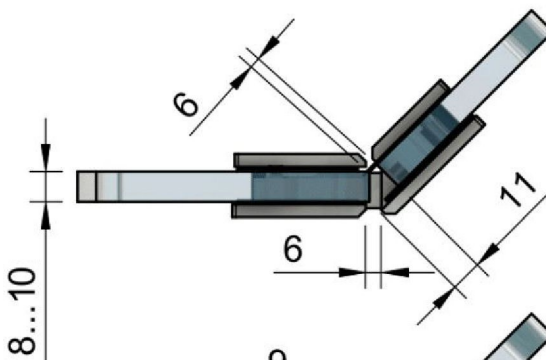

3

Эскиз установочных  
отверстий в стекле

В комплекте прокладки для стекла 8 мм, 10 мм

FDP-14 SUS304  
khancorp.ru