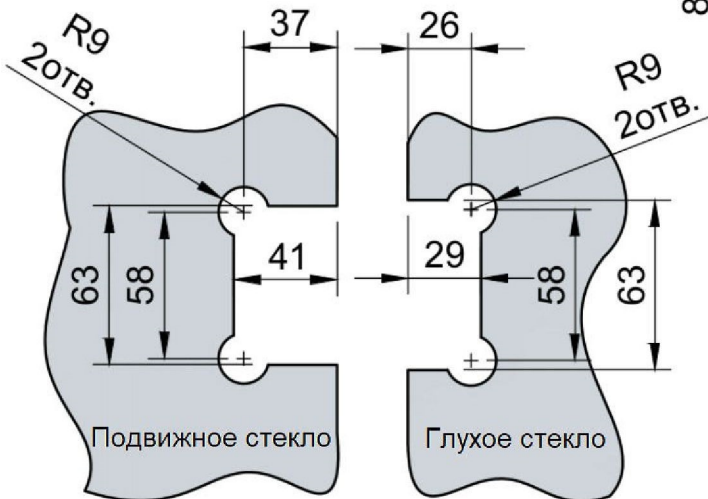

3

Эскиз установочных  
отверстий в стекле

В комплекте прокладки для стекла 8 мм, 10 мм

FDP-14 SUS304  
khancorp.ru