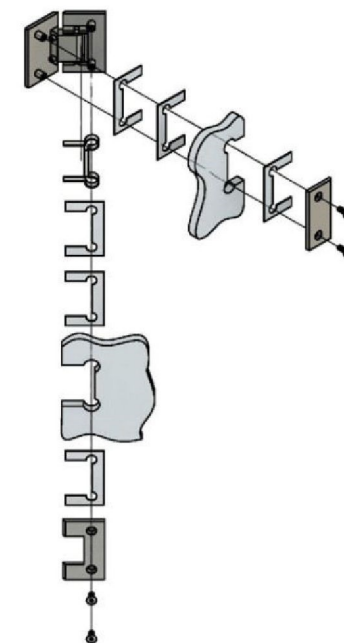

3

Эскиз установочных  
отверстий в стекле

В комплекте прокладки для стекла 8 мм, 10 мм

FDP-14 SUS304  
khancorp.ru