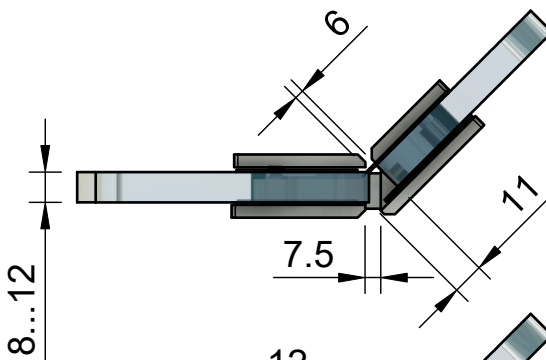

Эскиз установочных
отверстий в стекле

В комплекте прокладки для стекла 8 мм, 10 мм, 12 мм

Поворот в обе стороны на 90°

FDP-14E SUS304
khancorp.ru