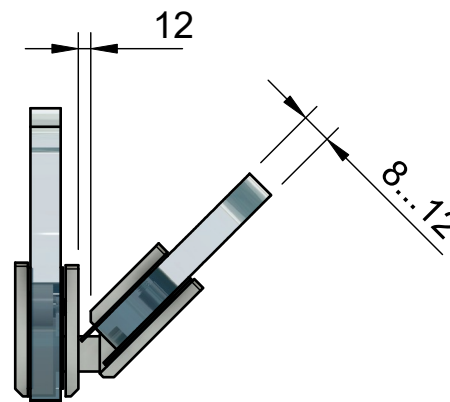

Эскиз установочных
отверстий в стекле

В комплекте прокладки для стекла 8 мм, 10 мм, 12 мм

Поворот в обе стороны на 90°

FDP-14E SUS304
khancorp.ru