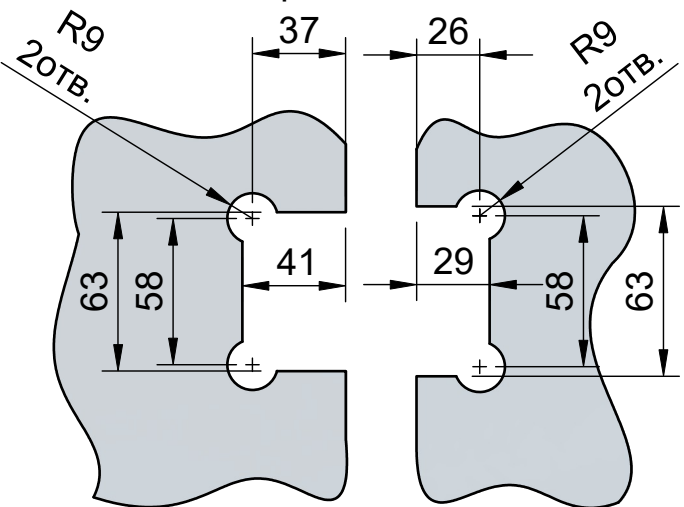

Эскиз установочных
отверстий в стекле

В комплекте прокладки для стекла 8 мм, 10 мм, 12 мм

Поворот в обе стороны на 90°

FDP-14E SUS304
khancorp.ru