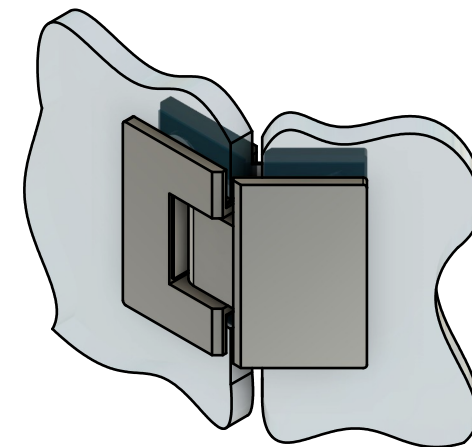

Эскиз установочных
отверстий в стекле

В комплекте прокладки для стекла 8 мм, 10 мм, 12 мм

Поворот в обе стороны на 90°

FDP-14E SUS304
khancorp.ru