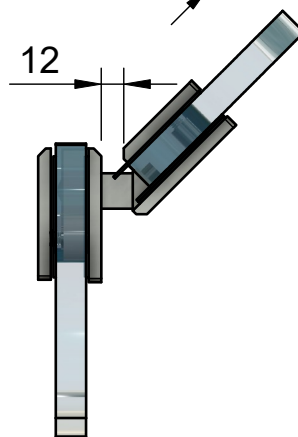

Эскиз установочных
отверстий в стекле

В комплекте прокладки для стекла 8 мм, 10 мм, 12 мм

Поворот в обе стороны на 90°

FDP-14E SUS304
khancorp.ru