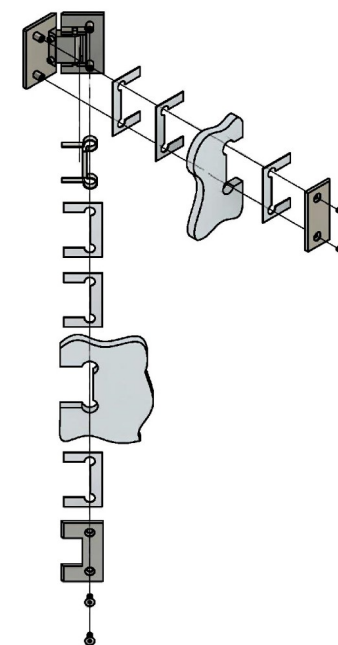

Эскиз установочных
отверстий в стекле

В комплекте прокладки для стекла 8 мм, 10 мм, 12 мм

Поворот в обе стороны на 90°

FDP-14E SUS304
khancorp.ru