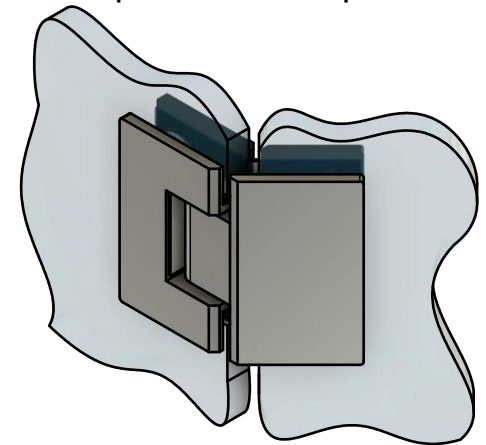

Эскиз установочных отверстий в стекле

В комплекте прокладки для стекла 8 мм, 10 мм

Поворот в обе стороны на 90°

FDP-14 ZN  
khancorp.ru