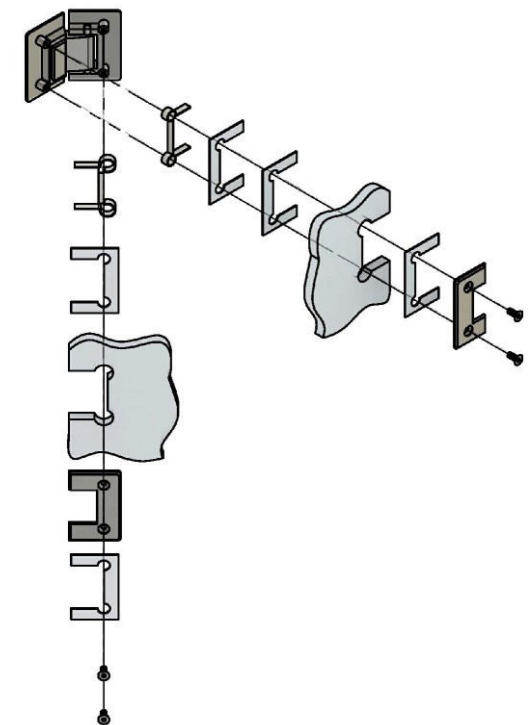

Эскиз установочных отверстий в стекле

В комплекте прокладки для стекла 8 мм, 10 мм

Поворот в обе стороны на 90°

FDP-14 ZN  
khancorp.ru