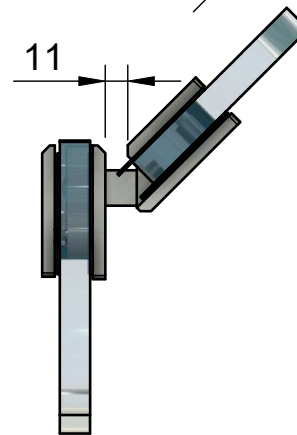

Эскиз установочных отверстий в стекле

В комплекте прокладки для стекла 8 мм, 10 мм

Поворот в обе стороны на 90°

FDP-14 ZN  
khancorp.ru