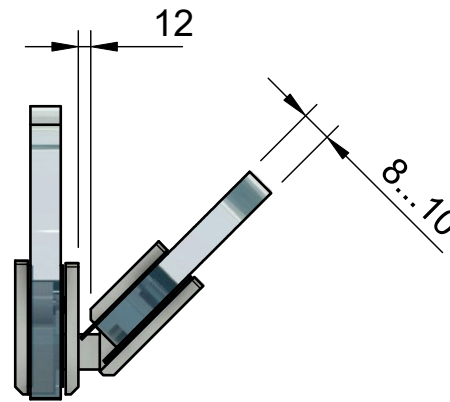

Эскиз установочных отверстий в стекле

В комплекте прокладки для стекла 8 мм, 10 мм

Поворот в обе стороны на 90°

FDP-14 ZN  
khancorp.ru