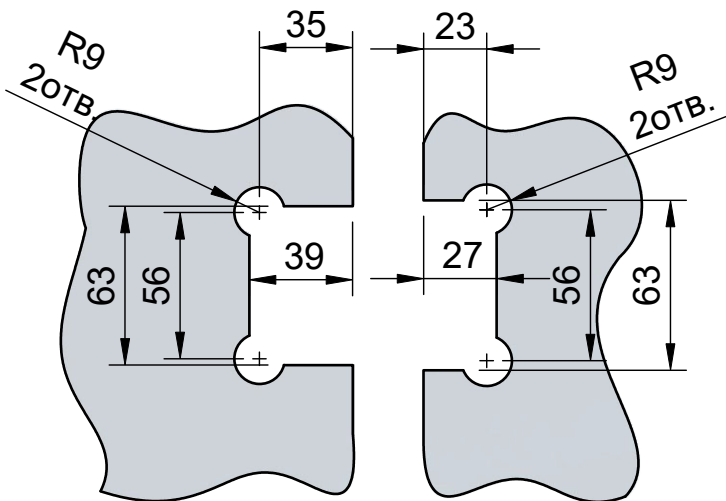

Эскиз установочных отверстий в стекле

В комплекте прокладки для стекла 8 мм, 10 мм

Поворот в обе стороны на 90°

FDP-14 ZN  
khancorp.ru