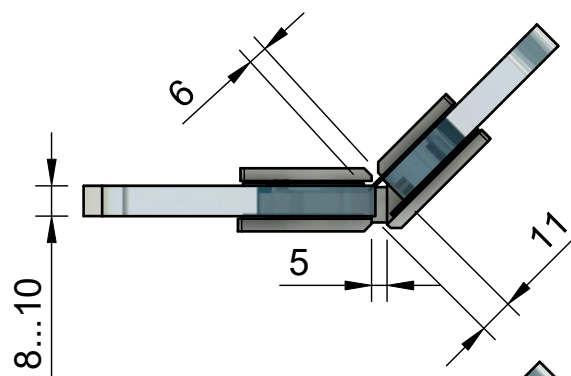

Эскиз установочных отверстий в стекле

В комплекте прокладки для стекла 8 мм, 10 мм

Поворот в обе стороны на 90°

FDP-14 ZN  
khancorp.ru