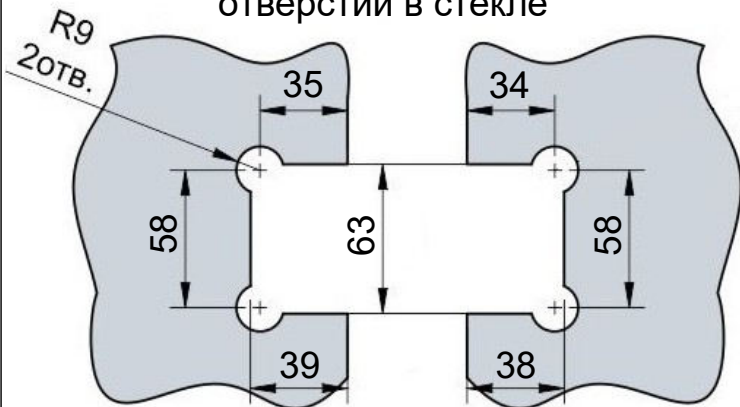

Поворот в обе стороны на 90°

Эскиз установочных отверстий в стекле

стеклянная дверь

стационарное стекло

В комплекте прокладки для стекла 8 мм, 10 мм, 12 мм

FDP-13 ZN
khancorp.ru