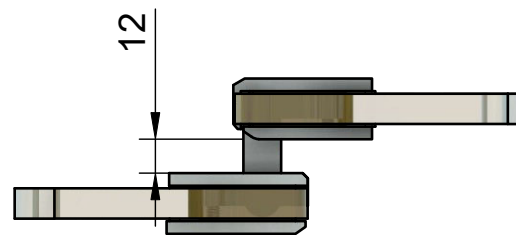

Поворот в обе стороны на 90°

Эскиз установочных отверстий в стекле

стеклянная дверь

стационарное стекло

В комплекте прокладки для стекла 8 мм, 10 мм, 12 мм

FDP-13 ZN
khancorp.ru