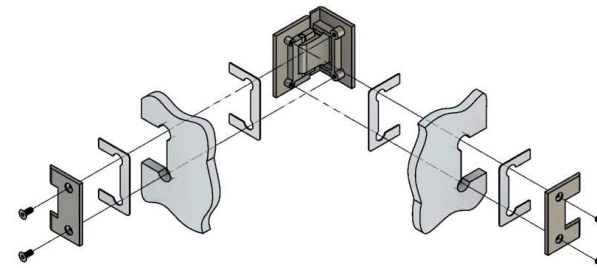

Поворот в обе стороны на 90°

Эскиз установочных отверстий в стекле

стеклянная дверь

стационарное стекло

В комплекте прокладки для стекла 8 мм, 10 мм, 12 мм

FDP-13 ZN
khancorp.ru