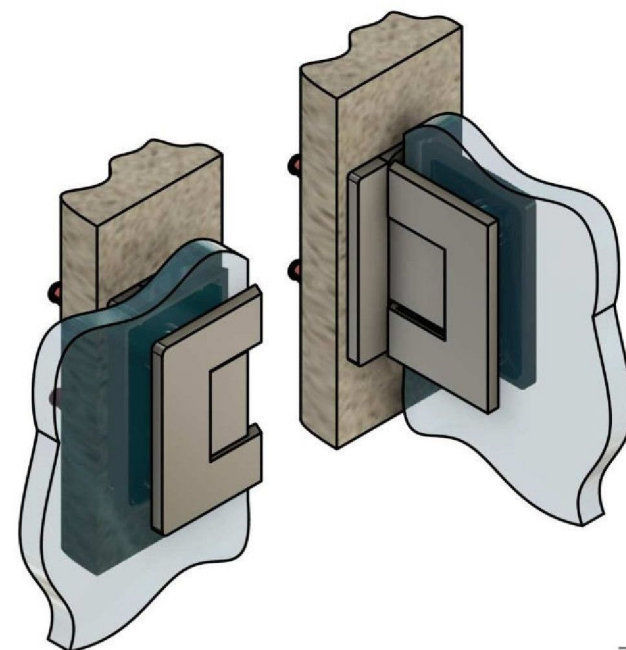

Эскиз установочных
отверстий в стекле

В комплекте прокладки для стекла 8 мм, 10 мм

Поворот в обе стороны на 90°

FDP-131 BR
khancorp.ru