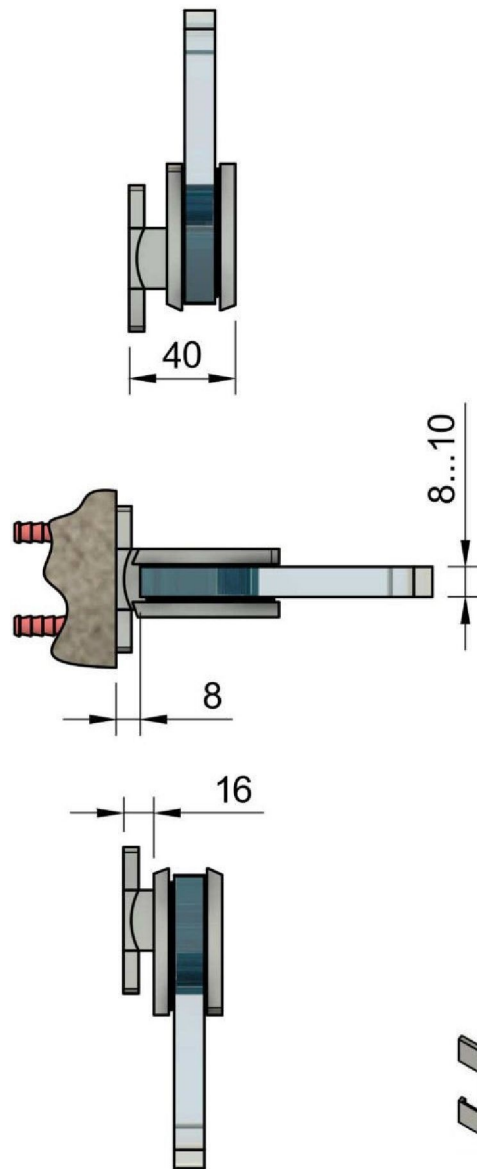

Эскиз установочных
отверстий в стекле

В комплекте прокладки для стекла 8 мм, 10 мм

Поворот в обе стороны на 90°

FDP-131 BR
khancorp.ru