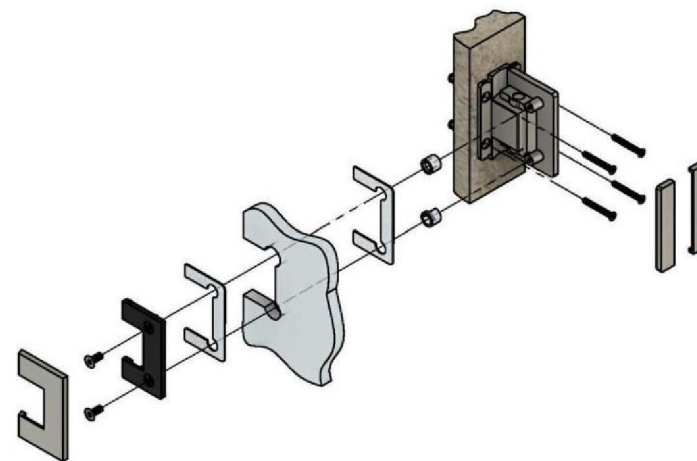

Эскиз установочных
отверстий в стекле

В комплекте прокладки для стекла 8 мм, 10 мм

Поворот в обе стороны на 90°

FDP-131 BR
khancorp.ru