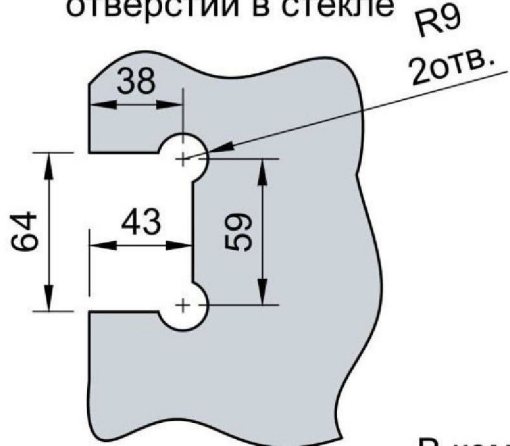

Эскиз установочных
отверстий в стекле

В комплекте прокладки для стекла 8 мм, 10 мм

Поворот в обе стороны на 90°

FDP-131 BR
khancorp.ru