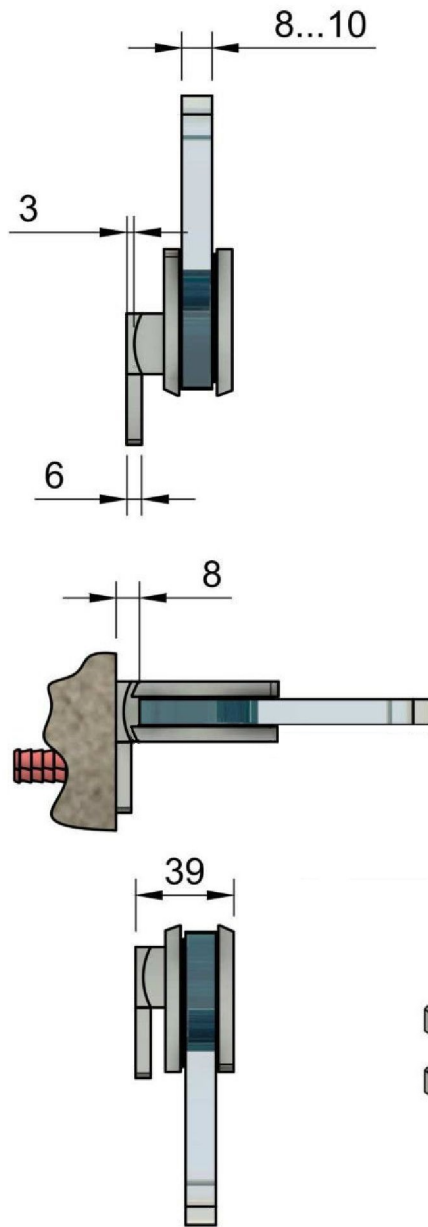

Эскиз установочных  
отверстий в стекле

В комплекте прокладки для стекла 8 мм, 10 мм

Поворот в обе стороны на 90°

FDP-130 BR Афина  
khancorp.ru