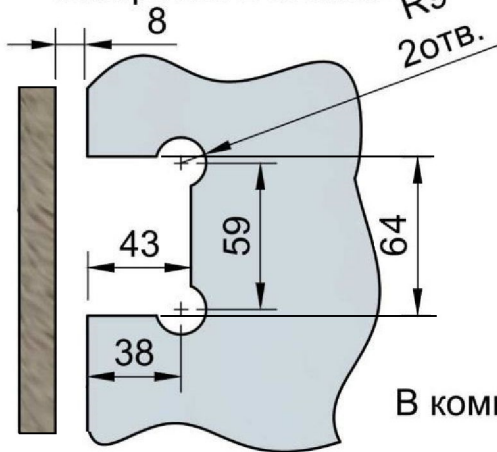

Эскиз установочных  
отверстий в стекле

В комплекте прокладки для стекла 8 мм, 10 мм

Поворот в обе стороны на 90°

FDP-130 BR Афина  
khancorp.ru