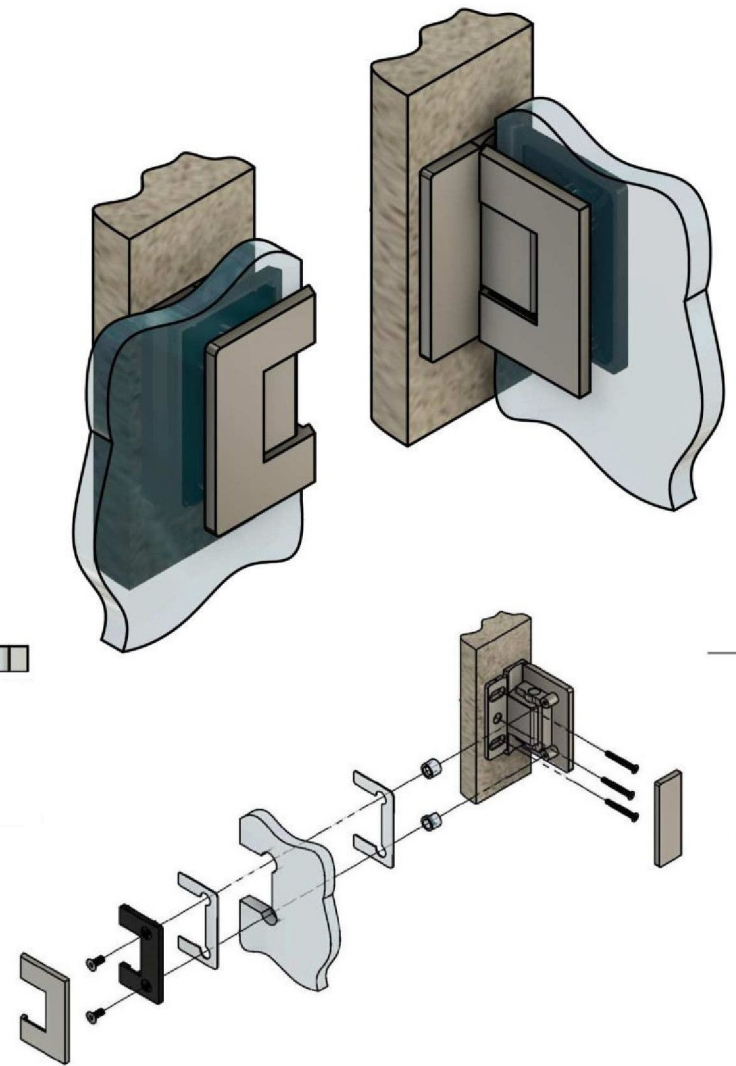

Эскиз установочных  
отверстий в стекле

В комплекте прокладки для стекла 8 мм, 10 мм

Поворот в обе стороны на 90°

FDP-130 BR Афина  
khancorp.ru