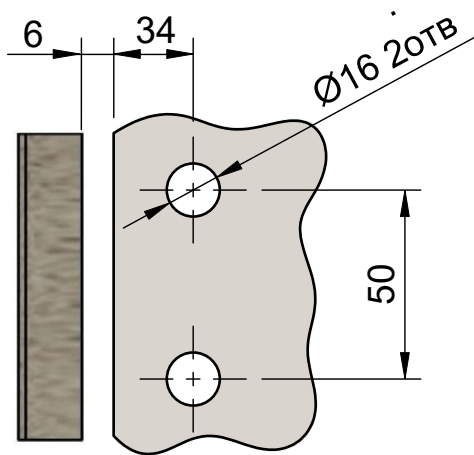

Эскиз установочных
отверстий в стекле

В комплекте прокладки для стекла 6мм, 8мм, 10мм
Диаметр втулок для монтажных отверстий стекла - 12мм

FDP-122 ZN
khancorp.ru