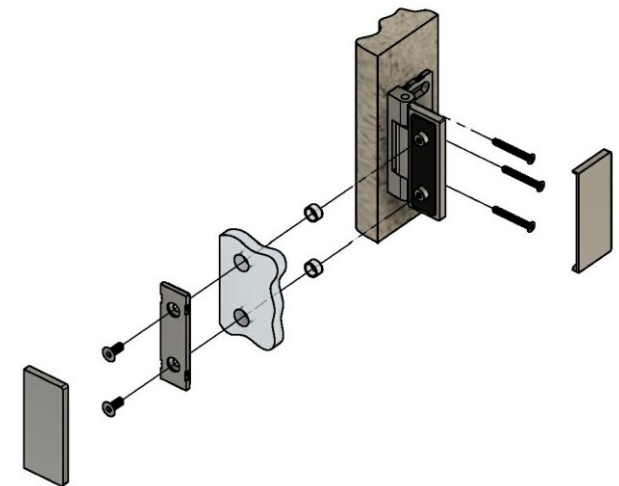

Эскиз установочных
отверстий в стекле

В комплекте прокладки для стекла 6мм, 8мм, 10мм
Диаметр втулок для монтажных отверстий стекла - 12мм

FDP-122 ZN
khancorp.ru