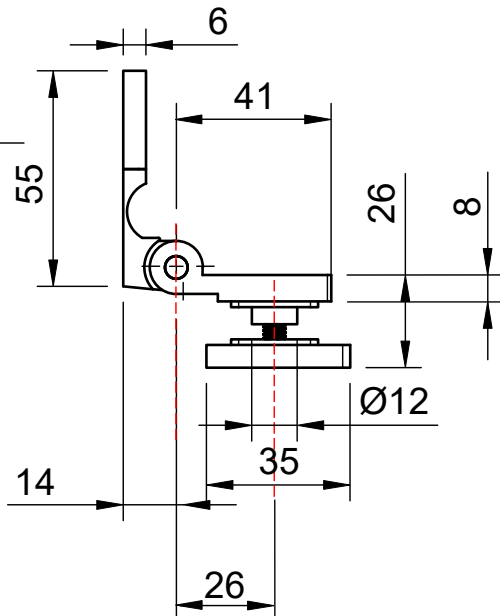

Эскиз установочных
отверстий в стекле

В комплекте прокладки для стекла 6мм, 8мм, 10мм
Диаметр втулок для монтажных отверстий стекла - 12мм

FDP-122 ZN
khancorp.ru