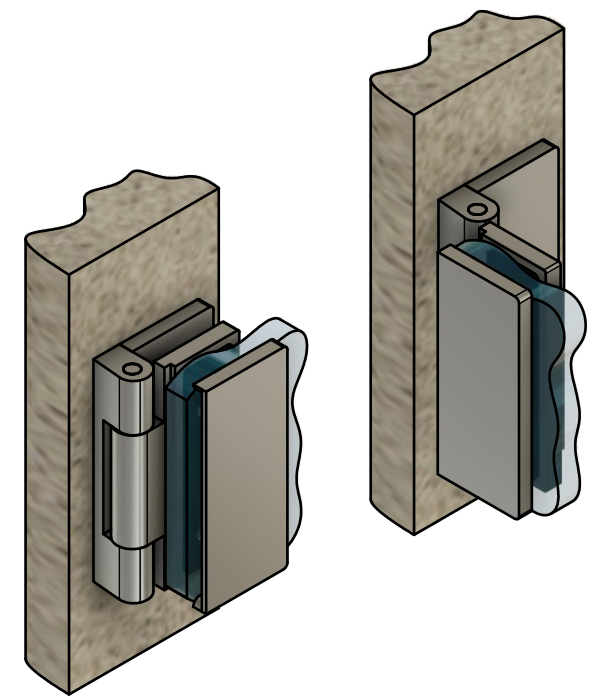

Эскиз установочных отверстий в стекле

В комплекте прокладки для стекла 6мм, 8мм, 10мм
Диаметр втулок для монтажных отверстий стекла - 12мм

FDP-122 BR Гера
khancorp.ru