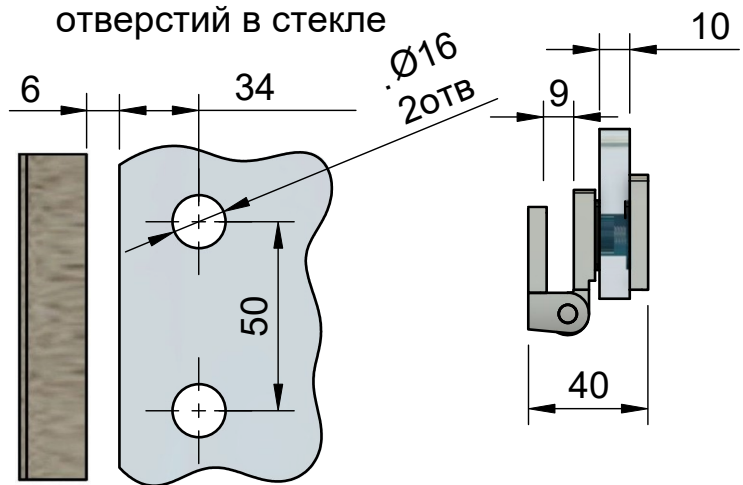

Эскиз установочных отверстий в стекле

В комплекте прокладки для стекла 6мм, 8мм, 10мм
Диаметр втулок для монтажных отверстий стекла - 12мм

FDP-122 BR Гера
khancorp.ru