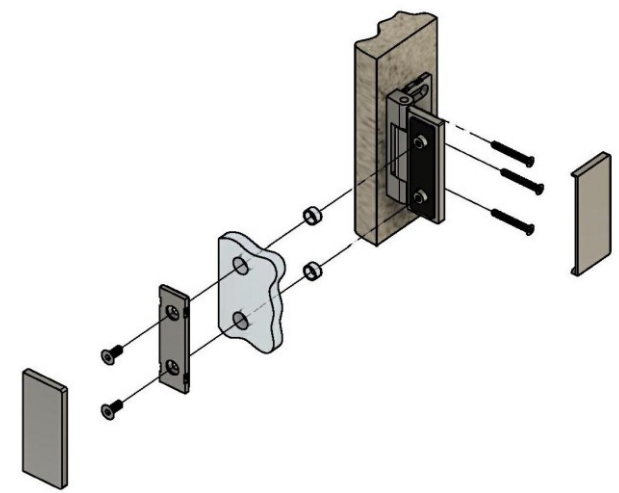

Эскиз установочных отверстий в стекле

В комплекте прокладки для стекла 6мм, 8мм, 10мм
Диаметр втулок для монтажных отверстий стекла - 12мм

FDP-122 BR Гера
khancorp.ru