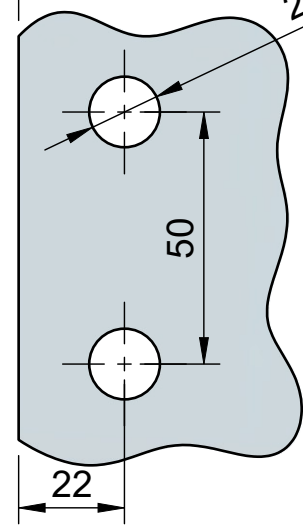

Расстояние между стеклами без учета прокладок - 17мм

17

Эскиз установочных отверстий в стекле

8

Ø14
2отв.

Ø14
2отв.

В комплекте прокладки для стекла 6мм, 8мм, 10мм
Диаметр втулок для монтажных отверстий стекла - 11мм