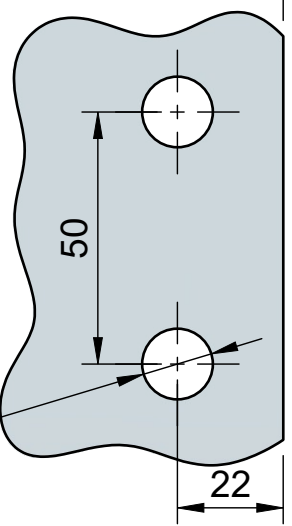

Расстояние между стеклами без учета прокладок - 17мм

17

Эскиз установочных отверстий в стекле

8

Ø14
2отв.

Ø14
2отв.

В комплекте прокладки для стекла 6мм, 8мм, 10мм
Диаметр втулок для монтажных отверстий стекла - 11мм