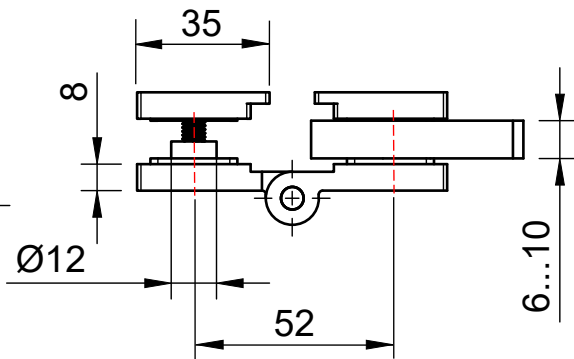

Расстояние между стеклами без учета прокладок - 17мм

17

Эскиз установочных отверстий в стекле

8

Ø14
2отв.

Ø14
2отв.

В комплекте прокладки для стекла 6мм, 8мм, 10мм
Диаметр втулок для монтажных отверстий стекла - 11мм