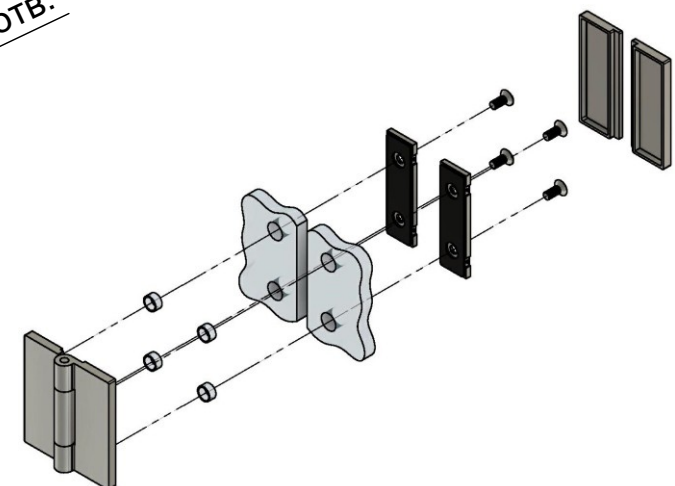

Расстояние между стеклами без учета прокладок - 17мм

17

Эскиз установочных отверстий в стекле

8

Ø14
2отв.

Ø14
2отв.

В комплекте прокладки для стекла 6мм, 8мм, 10мм
Диаметр втулок для монтажных отверстий стекла - 11мм