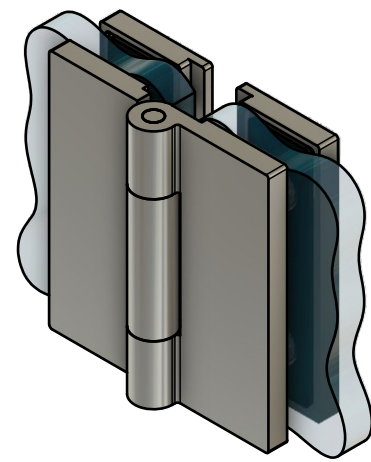

Расстояние между стеклами без учета прокладок - 17мм

17

Эскиз установочных отверстий в стекле

8

Ø14
2отв.

Ø14
2отв.

В комплекте прокладки для стекла 6мм, 8мм, 10мм
Диаметр втулок для монтажных отверстий стекла - 11мм