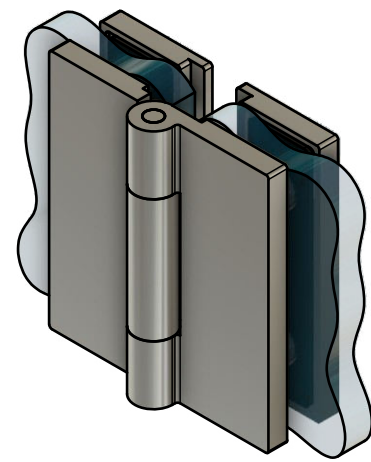

Расстояние между стеклами без учета прокладок - 17мм

18

Эскиз установочных отверстий в стекле

В комплекте прокладки для стекла 6мм, 8мм, 10мм  
Диаметр втулок для монтажных отверстий стекла - 11мм

FDP-121 BR Гера  
khancorp.ru