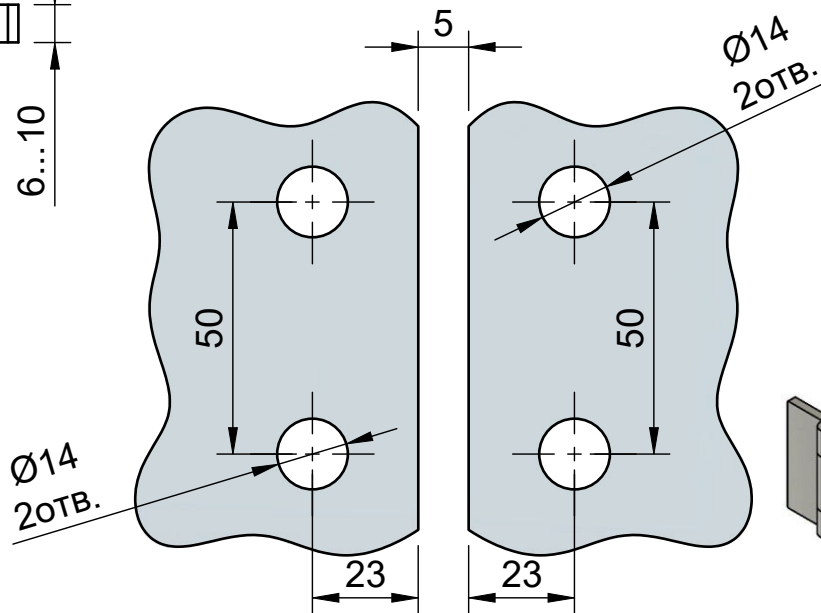

Расстояние между стеклами без учета прокладок - 17мм

18

Эскиз установочных отверстий в стекле

В комплекте прокладки для стекла 6мм, 8мм, 10мм  
Диаметр втулок для монтажных отверстий стекла - 11мм

FDP-121 BR Гера  
khancorp.ru