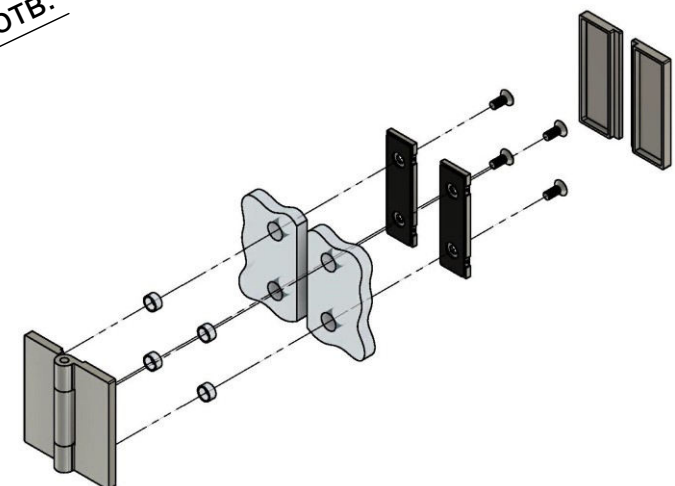

Расстояние между стеклами без учета прокладок - 17мм

18

Эскиз установочных отверстий в стекле

В комплекте прокладки для стекла 6мм, 8мм, 10мм  
Диаметр втулок для монтажных отверстий стекла - 11мм

FDP-121 BR Гера  
khancorp.ru