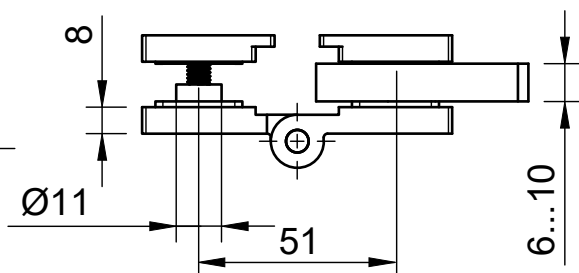

Расстояние между стеклами без учета прокладок - 17мм

18

Эскиз установочных отверстий в стекле

В комплекте прокладки для стекла 6мм, 8мм, 10мм  
Диаметр втулок для монтажных отверстий стекла - 11мм

FDP-121 BR Гера  
khancorp.ru