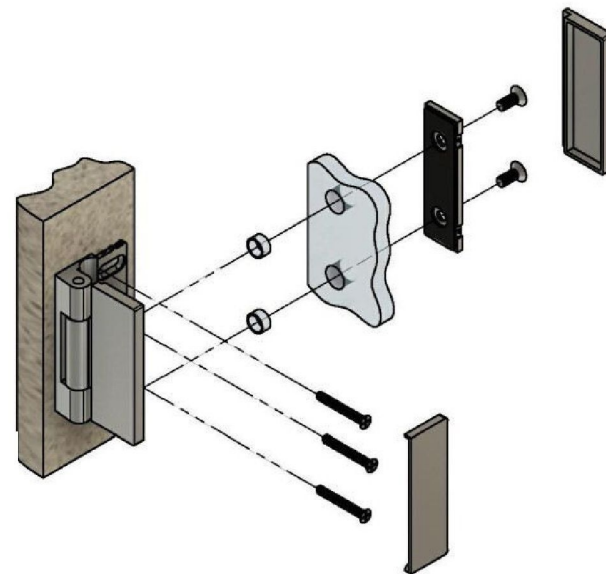

Эскиз установочных отверстий в стекле

Диаметр втулок для монтажных отверстий стекла - 12мм

FDP-120 ZN
khancorp.ru