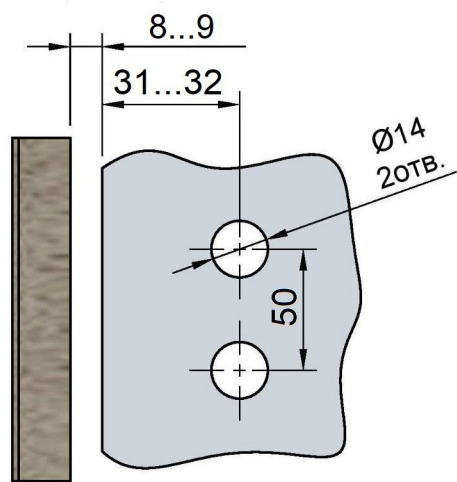

Эскиз установочных отверстий в стекле

Диаметр втулок для монтажных отверстий стекла - 12мм

FDP-120 ZN
khancorp.ru