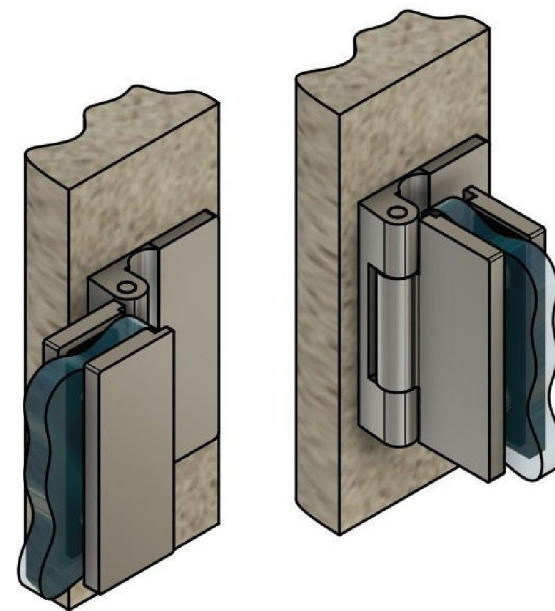

Эскиз установочных отверстий в стекле

Диаметр втулок для монтажных отверстий стекла - 12мм

FDP-120 ZN
khancorp.ru