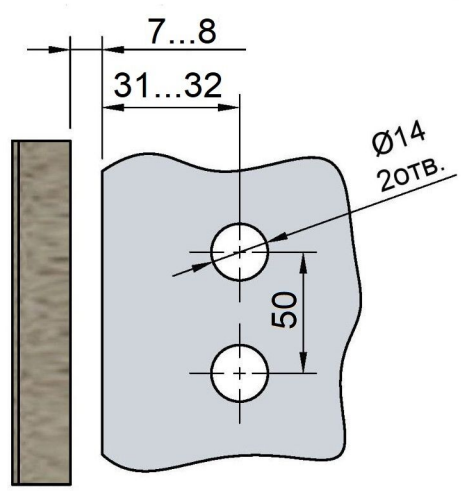

Эскиз установочных отверстий в стекле

Диаметр втулок для монтажных отверстий стекла - 12мм

FDP-120 BR Гера  
khancorp.ru