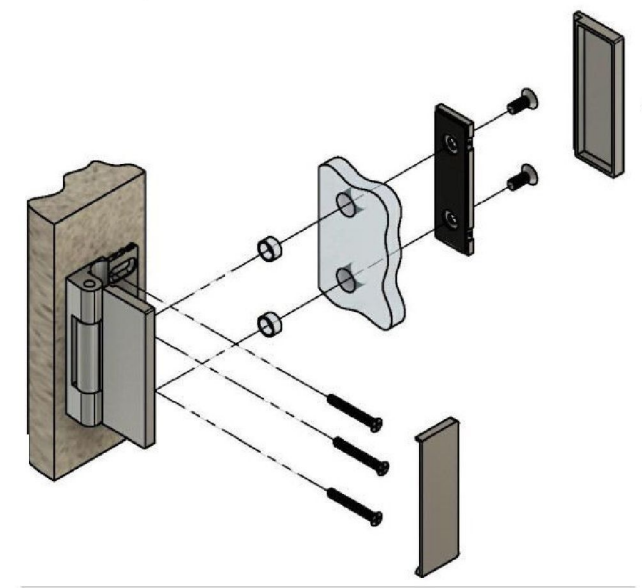

Эскиз установочных отверстий в стекле

Диаметр втулок для монтажных отверстий стекла - 12мм

FDP-120 BR Гера  
khancorp.ru