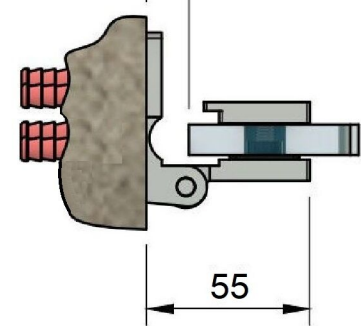

Эскиз установочных отверстий в стекле

Диаметр втулок для монтажных отверстий стекла - 12мм

FDP-120 BR Гера  
khancorp.ru