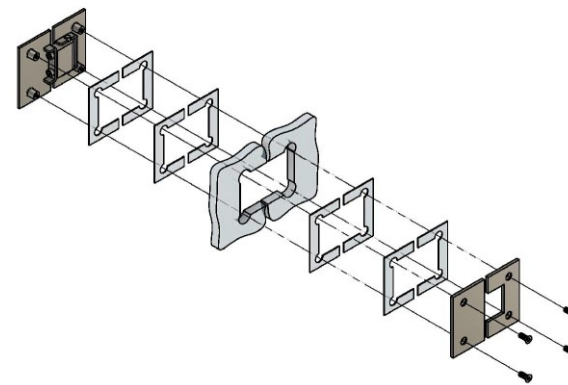

Поворот в обе стороны на 90°

Эскиз установочных отверстий в стекле

В комплекте прокладки для стекла 8 мм, 10 мм

FDP-12 ZN  
khancorp.ru