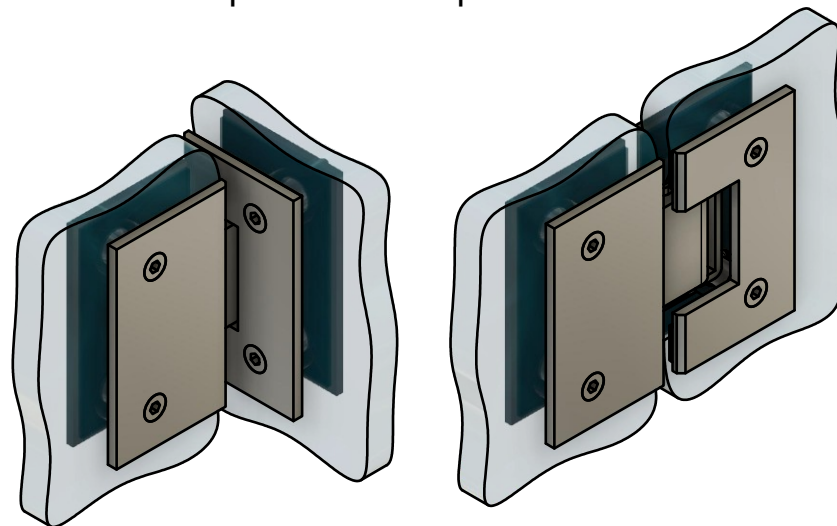

Поворот в обе стороны на 90°

Эскиз установочных отверстий в стекле

В комплекте прокладки для стекла 8 мм, 10 мм

FDP-12 ZN  
khancorp.ru