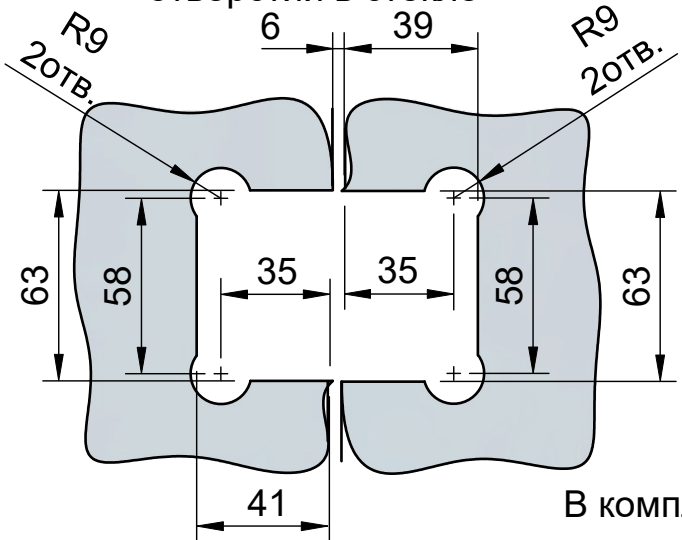

Поворот в обе стороны на 90°

Эскиз установочных отверстий в стекле

В комплекте прокладки для стекла 8 мм, 10 мм

FDP-12 ZN  
khancorp.ru