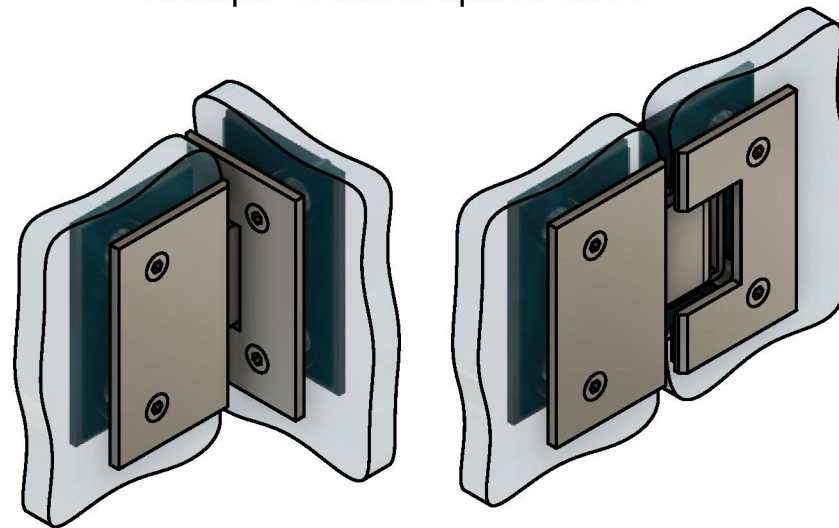

Поворот в обе стороны на 90°

Эскиз установочных отверстий в стекле

В комплекте прокладки для стекла 8 мм, 10 мм

FDP-12 SUS304

khancorp.ru