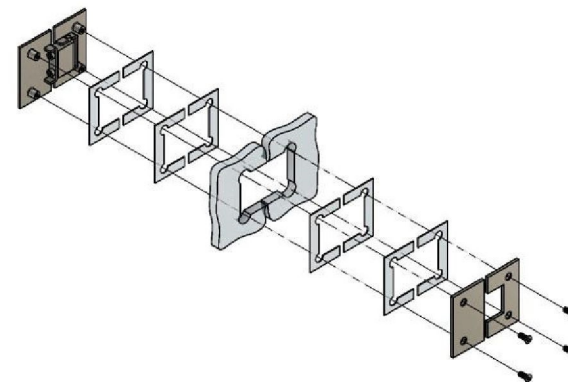

Поворот в обе стороны на 90°

Эскиз установочных отверстий в стекле

В комплекте прокладки для стекла 8 мм, 10 мм

FDP-12 SUS304

khancorp.ru