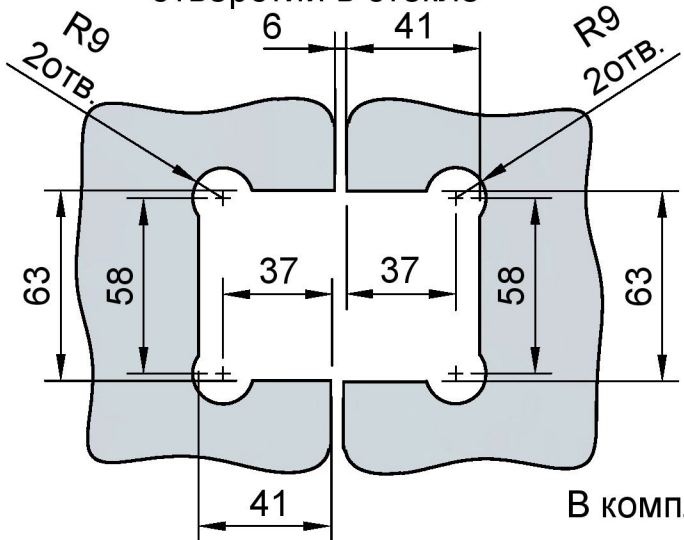

Поворот в обе стороны на 90°

Эскиз установочных отверстий в стекле

В комплекте прокладки для стекла 8 мм, 10 мм

FDP-12 SUS304

khancorp.ru